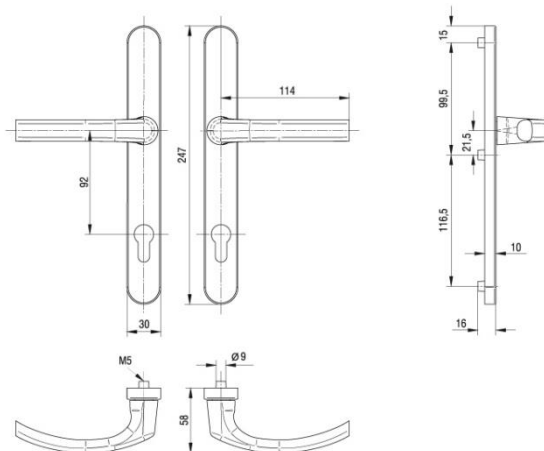

VCHODOVÉ KLIKY - TWENTE

Typ TWENTE (oválný štít, klika-klika)

Objednací číslo	Popis	Cena [Kč/ks]
111 99 H	Dveřní klika K-K bílá RAL9016, štít 30, rozteč 92, s vrat. pružinou	588
111 01 H	Dveřní klika K-K stříbrná F1, štít 30, rozteč 92, s vrat. pružinou	505
111 04 H	Dveřní klika K-K bronz F4, štít 30, rozteč 92, s vrat. pružinou	701
111 05 H *	Dveřní klika K-K hnědá RAL8019, štít 30, rozteč 92, s vrat. pružinou	588
111 09 H *	Dveřní klika K-K titan F9, štít 30, rozteč 92, s vrat. pružinou	701

Typ TWENTE (oválný štít, klika-koule)

Objednací číslo	Popis	Cena [Kč/ks]
112 99 H	Dveřní klika K-KO bílá RAL9016, štít 30, rozteč 92, s vrat. pružinou	753
112 01 H	Dveřní klika K-KO stříbrná F1, štít 30, rozteč 92, s vrat. pružinou	733
112 04 H	Dveřní klika K-KO bronz F4, štít 30, rozteč 92, s vrat. pružinou	892
112 05 H *	Dveřní klika K-KO hnědá RAL8019, štít 30, rozteč 92, s vrat. pruž.	837
112 09 H *	Dveřní klika K-KO titan F9, štít 30, rozteč 92, s vrat. pružinou	892

Typ TWENTE (snížená klika)

Objednací číslo	Popis	Cena [Kč/ks]
113 99 H	Dveřní klika K-K snížená bílá RAL9016, štít 30, rozteč 92, s vrat. pruž.	685
113 01 H	Dveřní klika K-K snížená stříbrná F1, štít 30, rozteč 92, s vrat. pružinou	761
113 04 H	Dveřní klika K-K snížená bronz F4, štít 30, rozteč 92, s vrat. pružinou	893

* Na dotaz.

Všechny kliky obsahují vratné pružiny.

Síla dveřního křídla ~ 65 - 80 mm (trn □ 8 mm x 130 mm), rozteč šroubů 116,5 a 99,5 mm

Uvedené ceny jsou bez DPH.