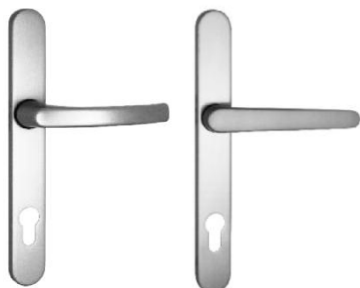

VCHODOVÉ KLIKY - TWENTE

Typ TWENTE (oválný štít, klika-klika)

Objednací číslo	Popis	Cena [Kč/ks]
111 99 H	Dveřní klika K-K bílá RAL9016, štít 30, rozteč 92, s vrat. pružinou	588
111 01 H	Dveřní klika K-K stříbrná F1, štít 30, rozteč 92, s vrat. pružinou	505
111 04 H	Dveřní klika K-K bronz F4, štít 30, rozteč 92, s vrat. pružinou	701
111 05 H *	Dveřní klika K-K hnědá RAL8019, štít 30, rozteč 92, s vrat. pružinou	588
111 09 H *	Dveřní klika K-K titan F9, štít 30, rozteč 92, s vrat. pružinou	701

Typ TWENTE (oválný štít, klika-koule)

Objednací číslo	Popis	Cena [Kč/ks]
112 99 H	Dveřní klika K-KO bílá RAL9016, štít 30, rozteč 92, s vrat. pružinou	753
112 01 H	Dveřní klika K-KO stříbrná F1, štít 30, rozteč 92, s vrat. pružinou	733
112 04 H	Dveřní klika K-KO bronz F4, štít 30, rozteč 92, s vrat. pružinou	892
112 05 H *	Dveřní klika K-KO hnědá RAL8019, štít 30, rozteč 92, s vrat. pruž.	837
112 09 H *	Dveřní klika K-KO titan F9, štít 30, rozteč 92, s vrat. pružinou	892

Typ TWENTE (snížená klika)

Objednací číslo	Popis	Cena [Kč/ks]
113 99 H	Dveřní klika K-K snížená bílá RAL9016, štít 30, rozteč 92, s vrat. pruž.	685
113 01 H	Dveřní klika K-K snížená stříbrná F1, štít 30, rozteč 92, s vrat. pružinou	761
113 04 H	Dveřní klika K-K snížená bronz F4, štít 30, rozteč 92, s vrat. pružinou	893

* Na dotaz.

Všechny kliky obsahují vratné pružiny.

Síla dveřního křídla ~ 65 - 80 mm (trn □ 8 mm x 130 mm), rozteč šroubů 116,5 a 99,5 mm

Uvedené ceny jsou bez DPH.