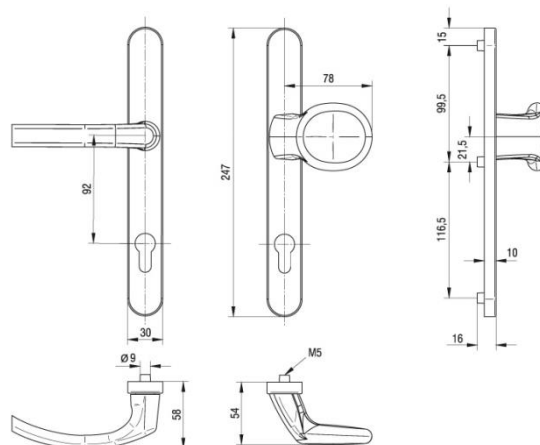

VCHODOVÉ KLIKY - TWENTE

Typ TWENTE (oválný štít, klika-klika)

Objednací číslo	Popis	Cena [Kč/ks]
111 99 H	Dveřní klika K-K bílá RAL9016, štít 30, rozteč 92, s vrat. pružinou	588
111 01 H	Dveřní klika K-K stříbrná F1, štít 30, rozteč 92, s vrat. pružinou	505
111 04 H	Dveřní klika K-K bronz F4, štít 30, rozteč 92, s vrat. pružinou	701
111 05 H *	Dveřní klika K-K hnědá RAL8019, štít 30, rozteč 92, s vrat. pružinou	588
111 09 H *	Dveřní klika K-K titan F9, štít 30, rozteč 92, s vrat. pružinou	701

Typ TWENTE (oválný štít, klika-koule)

Objednací číslo	Popis	Cena [Kč/ks]
112 99 H	Dveřní klika K-KO bílá RAL9016, štít 30, rozteč 92, s vrat. pružinou	753
112 01 H	Dveřní klika K-KO stříbrná F1, štít 30, rozteč 92, s vrat. pružinou	733
112 04 H	Dveřní klika K-KO bronz F4, štít 30, rozteč 92, s vrat. pružinou	892
112 05 H *	Dveřní klika K-KO hnědá RAL8019, štít 30, rozteč 92, s vrat. pruž.	837
112 09 H *	Dveřní klika K-KO titan F9, štít 30, rozteč 92, s vrat. pružinou	892

Typ TWENTE (snížená klika)

Objednací číslo	Popis	Cena [Kč/ks]
113 99 H	Dveřní klika K-K snížená bílá RAL9016, štít 30, rozteč 92, s vrat. pruž.	685
113 01 H	Dveřní klika K-K snížená stříbrná F1, štít 30, rozteč 92, s vrat. pružinou	761
113 04 H	Dveřní klika K-K snížená bronz F4, štít 30, rozteč 92, s vrat. pružinou	893

* Na dotaz.

Všechny kliky obsahují vratné pružiny.

Síla dveřního křídla ~ 65 - 80 mm (trn □ 8 mm x 130 mm), rozteč šroubů 116,5 a 99,5 mm

Uvedené ceny jsou bez DPH.