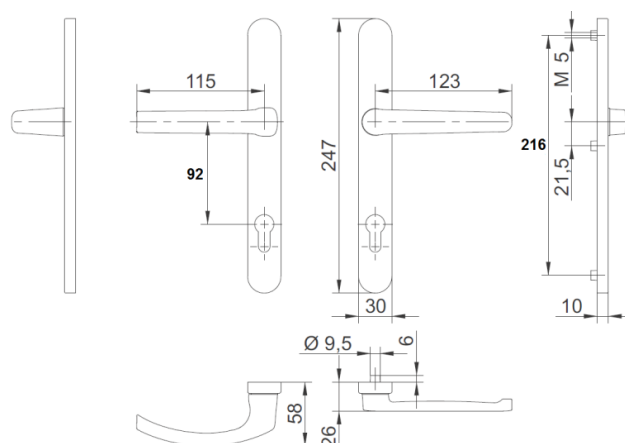

VCHODOVÉ KLIKY - TWENTE

Typ TWENTE (oválný štít, klika-klika)

Objednací číslo	Popis	Cena [Kč/ks]
111 99 H	Dveřní klika K-K bílá RAL9016, štít 30, rozteč 92, s vrat. pružinou	588
111 01 H	Dveřní klika K-K stříbrná F1, štít 30, rozteč 92, s vrat. pružinou	505
111 04 H	Dveřní klika K-K bronz F4, štít 30, rozteč 92, s vrat. pružinou	701
111 05 H *	Dveřní klika K-K hnědá RAL8019, štít 30, rozteč 92, s vrat. pružinou	588
111 09 H *	Dveřní klika K-K titan F9, štít 30, rozteč 92, s vrat. pružinou	701

Typ TWENTE (oválný štít, klika-koule)

Objednací číslo	Popis	Cena [Kč/ks]
112 99 H	Dveřní klika K-KO bílá RAL9016, štít 30, rozteč 92, s vrat. pružinou	753
112 01 H	Dveřní klika K-KO stříbrná F1, štít 30, rozteč 92, s vrat. pružinou	733
112 04 H	Dveřní klika K-KO bronz F4, štít 30, rozteč 92, s vrat. pružinou	892
112 05 H *	Dveřní klika K-KO hnědá RAL8019, štít 30, rozteč 92, s vrat. pruž.	837
112 09 H *	Dveřní klika K-KO titan F9, štít 30, rozteč 92, s vrat. pružinou	892

Typ TWENTE (snížená klika)

Objednací číslo	Popis	Cena [Kč/ks]
113 99 H	Dveřní klika K-K snížená bílá RAL9016, štít 30, rozteč 92, s vrat. pruž.	685
113 01 H	Dveřní klika K-K snížená stříbrná F1, štít 30, rozteč 92, s vrat. pružinou	761
113 04 H	Dveřní klika K-K snížená bronz F4, štít 30, rozteč 92, s vrat. pružinou	893

* Na dotaz.

Všechny kliky obsahují vratné pružiny.

Síla dveřního křídla ~ 65 - 80 mm (trn □ 8 mm x 130 mm), rozteč šroubů 116,5 a 99,5 mm

Uvedené ceny jsou bez DPH.