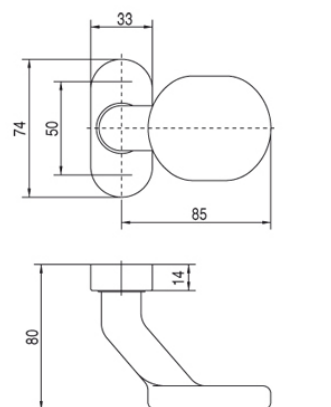

R32/G3.O.9016	Dveřní koule bílá RAL9016 otočná	686
R32/G3.O.8019	Dveřní koule hnědá RAL8019 otočná	686
R32/G3.O.F1	Dveřní koule stříbrná F1 otočná	738
R32/G3.O.F4	Dveřní koule bronz F4 otočná	738
R32/G3.O.F9	Dveřní koule titan F9 otočná	738

9

Objednací číslo	Popis	Cena [Kč/ks]
R32/G4.F1	Dveřní koule stříbrná F1 pevná	904
R32/G4.F69	Dveřní koule nerez F69 pevná	1089