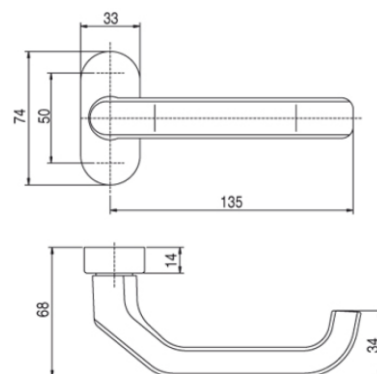

VCHODOVÉ KLIKY - DĚLENÉ *

9

Objednací číslo	Popis	Cena [Kč/ks]
R32/1200.9016	Dveřní klika bílá RAL9016	412
R32/1200.8019	Dveřní klika hnědá RAL8019	412
R32/1200.F1	Dveřní klika stříbrná F1	453
R32/1200.F4	Dveřní klika bronz F4	470
R32/1200.F9	Dveřní klika titan F9	470
R32/1200.F69	Dveřní klika nerez F69	1004

Kliky jsou určeny pro trn 8x8 a pro neprůchozí šrouby M6.

* Na dotaz.

Uvedené ceny jsou bez DPH.