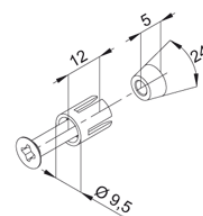

Kliky jsou určeny pro trn 8x8 a pro neprůchozí šrouby M6.

* Na dotaz.

Uvedené ceny jsou bez DPH.