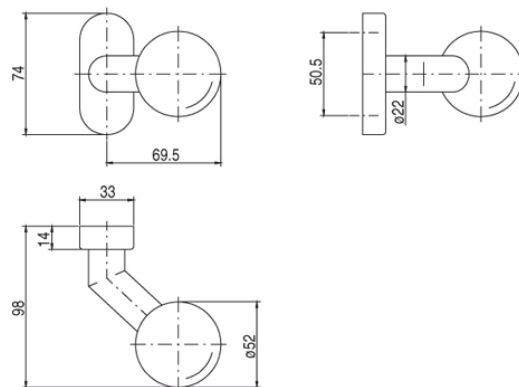

9

Objednací číslo	Popis	Cena [Kč/ks]
UK	Upevňovací komplet (samoroztažný šroub) = 1 šroub + 2 příruby	29

Kliky jsou určeny pro trn 8x8 a pro neprůchozí šrouby M6.

* Na dotaz.

Uvedené ceny jsou bez DPH.