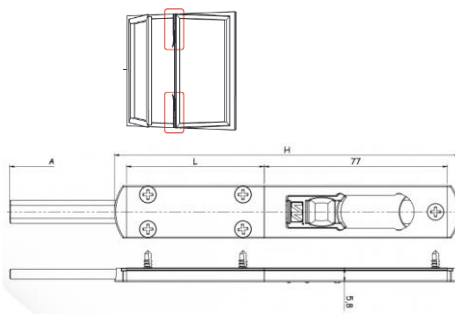

VCHODOVÉ ZÁSTRČE NA HLINÍKOVÉ DVEŘE - STUBLINA

H	L	A
145mm	58	124
200mm	113	169

Obj. číslo	Barva	Cena [Kč/pár]
WR116H145	Stříbrná	360**
WR117H200	Stříbrná	401**

** uvedená cena je za pár včetně protikusů

3010.00 H=140mm
 3007.00 H=225mm
 3011.00 H=350mm

3011.00.310*	Bílá	272
3011.00.312*	Hnědá	
3011.00.313*	Černá	
3011.00.315*	Stříbrná	

3062.00.310	Bílá	203
3062.00.312*	Hnědá	
3062.00.313	Černá	
3062.00.315	Stříbrná	