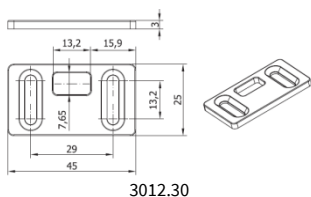

VCHODOVÉ ZÁSTRČE NA HLINÍKOVÉ DVEŘE - STUBLINA

H	L	A
145mm	58	124
200mm	113	169

Obj. číslo	Barva	Cena [Kč/pár]
WR116H145	Stříbrná	360**
WR117H200	Stříbrná	401**

** uvedená cena je za pár včetně protikusů

3010.00 H=140mm
 3007.00 H=225mm
 3011.00 H=350mm

3011.00.310*	Bílá	272
3011.00.312*	Hnědá	
3011.00.313*	Černá	
3011.00.315*	Stříbrná	

3062.00.310	Bílá	203
3062.00.312*	Hnědá	
3062.00.313	Černá	
3062.00.315	Stříbrná	

3062.00 L=140mm D=24mm
 3063.00 L=140mm D=22m

3063.00.310*	Bílá	190
3063.00.312*	Hnědá	
3063.00.313*	Černá	
3063.00.315*	Stříbrná	

3012.30

3110.00

Protikusy zástrčky

3012.30		16
3110.00		95

* Na dotaz.

Uvedené ceny jsou bez DPH.