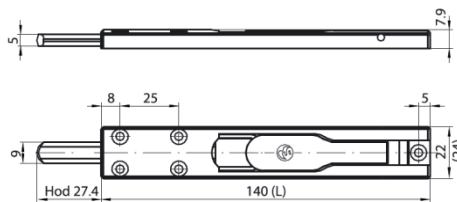

VCHODOVÉ ZÁSTRČE NA HLINÍKOVÉ DVEŘE - STUBLINA

H	L	A
145mm	58	124
200mm	113	169

Obj. číslo	Barva	Cena [Kč/pár]
WR116H145	Stříbrná	360**
WR117H200	Stříbrná	401**

** uvedená cena je za pár včetně protikusů

3010.00 H=140mm
 3007.00 H=225mm
 3011.00 H=350mm

3011.00.310*	Bílá	272
3011.00.312*	Hnědá	
3011.00.313*	Černá	
3011.00.315*	Stříbrná	

3062.00.310	Bílá	203
3062.00.312*	Hnědá	
3062.00.313	Černá	
3062.00.315	Stříbrná	

3062.00 L=140mm D=24mm
 3063.00 L=140mm D=22m

3063.00.310*	Bílá	190
3063.00.312*	Hnědá	
3063.00.313*	Černá	
3063.00.315*	Stříbrná	

3012.30

3110.00

Protikusy zástrčky

3012.30		16
3110.00		95

* Na dotaz.

Uvedené ceny jsou bez DPH.