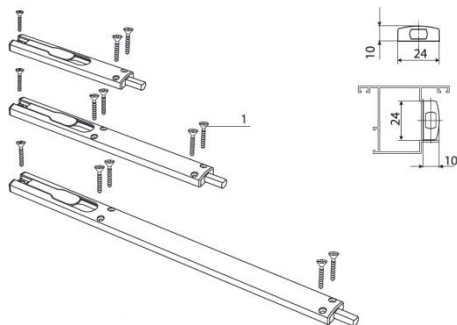

3010.00.310*	Bílá	215
3010.00.312*	Hnědá	
3010.00.313*	Černá	
3010.00.315*	Stříbrná	
3007.00.310*	Bílá	232
3007.00.312*	Hnědá	
3007.00.313*	Černá	
3007.00.315*	Stříbrná	

3010.00 H=140mm
3007.00 H=225mm
3011.00 H=350mm

3011.00.310*	Bílá	272
3011.00.312*	Hnědá	
3011.00.313*	Černá	
3011.00.315*	Stříbrná