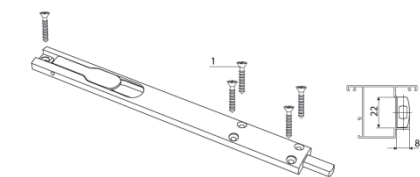

VCHODOVÉ ZÁSTRČE NA HLINÍKOVÉ DVEŘE - STUBLINA

H	L	A
145mm	58	124
200mm	113	169

Obj. číslo	Barva	Cena [Kč/pár]
WR116H145	Stříbrná	360**
WR117H200	Stříbrná	401**

** uvedená cena je za pár včetně protikusů

3010.00 H=140mm
 3007.00 H=225mm
 3011.00 H=350mm

3011.00.310*	Bílá	272
3011.00.312*	Hnědá	
3011.00.313*	Černá	
3011.00.315*	Stříbrná	

3062.00.310	Bílá	203
3062.00.312*	Hnědá	
3062.00.313	Černá	
3062.00.315	Stříbrná	