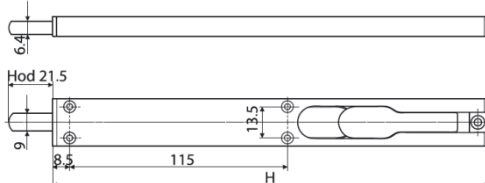

3010.00.310*	Bílá	215
3010.00.312*	Hnědá	
3010.00.313*	Černá	
3010.00.315*	Stříbrná	
3007.00.310*	Bílá	232
3007.00.312*	Hnědá	
3007.00.313*	Černá	
3007.00.315*	Stříbrná	

3010.00 H=140mm
3007.00 H=225mm
3011.00 H=350mm

3011.00.310*	Bílá	272
3011.00.312*	Hnědá	
3011.00.313*	Černá	
3011.00.315*	Stříbrná