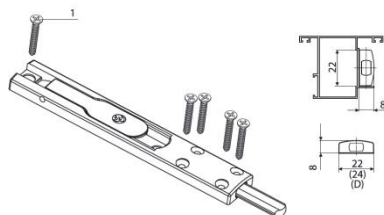

VCHODOVÉ ZÁSTRČE NA HLINÍKOVÉ DVEŘE - STUBLINA

H	L	A
145mm	58	124
200mm	113	169

Obj. číslo	Barva	Cena [Kč/pár]
WR116H145	Stříbrná	360**
WR117H200	Stříbrná	401**

** uvedená cena je za pár včetně protikusů

3010.00 H=140mm
 3007.00 H=225mm
 3011.00 H=350mm

3011.00.310*	Bílá	272
3011.00.312*	Hnědá	
3011.00.313*	Černá	
3011.00.315*	Stříbrná	

3062.00.310	Bílá	203
3062.00.312*	Hnědá	
3062.00.313	Černá	
3062.00.315	Stříbrná	

3062.00 L=140mm D=24mm
 3063.00 L=140mm D=22m

3063.00.310*	Bílá	190
3063.00.312*	Hnědá	
3063.00.313*	Černá	
3063.00.315*	Stříbrná	

3012.30

3110.00

Protikusy zástrčky

3012.30		16
3110.00		95

* Na dotaz.

Uvedené ceny jsou bez DPH.