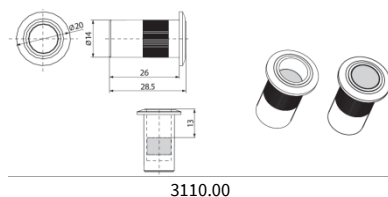

3010.00 H=140mm
 3007.00 H=225mm
 3011.00 H=350mm

3011.00.310*	Bílá	272
3011.00.312*	Hnědá	
3011.00.313*	Černá	
3011.00.315*	Stříbrná	

3062.00.310	Bílá	203
3062.00.312*	Hnědá	
3062.00.313	Černá	
3062.00.315	Stříbrná	

3062.00 L=140mm D=24mm
 3063.00 L=140mm D=22m

3063.00.310*	Bílá	190
3063.00.312*	Hnědá	
3063.00.313*	Černá	
3063.00.315*	Stříbrná	

3012.30

3110.00

Protikusy zástrčky

3012.30		16
3110.00		95

* Na dotaz.

Uvedené ceny jsou bez DPH.