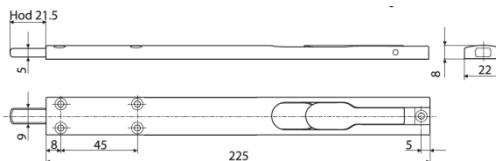

VCHODOVÉ ZÁSTRČE NA HLINÍKOVÉ DVEŘE - STUBLINA

H	L	A
145mm	58	124
200mm	113	169

Obj. číslo	Barva	Cena [Kč/pár]
WR116H145	Stříbrná	360**
WR117H200	Stříbrná	401**

** uvedená cena je za pár včetně protikusů

3010.00 H=140mm
 3007.00 H=225mm
 3011.00 H=350mm

3011.00.310*	Bílá	272
3011.00.312*	Hnědá	
3011.00.313*	Černá	
3011.00.315*	Stříbrná	

3062.00.310	Bílá	203
3062.00.312*	Hnědá	
3062.00.313	Černá	
3062.00.315	Stříbrná	

3062.00 L=140mm D=24mm
 3063.00 L=140mm D=22m

3063.00.310*	Bílá	190
3063.00.312*	Hnědá	
3063.00.313*	Černá	
3063.00.315*	Stříbrná	

3012.30

3110.00

Protikusy zástrčky

3012.30		16
3110.00		95

* Na dotaz.

Uvedené ceny jsou bez DPH.