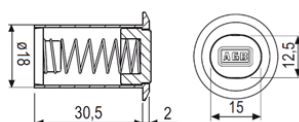

VCHODOVÉ ZÁSTRČE - DŘEVO

28

Obj. číslo	Charakteristika	Cena [Kč/ks]
W016910101	Štulp. zástrč vŕle 4 mm, š. 18 mm, d. 180 mm	416
W016910102	Štulp. zástrč vŕle 4 mm, š. 18 mm, d. 300 mm	618
W016910103	Štulp. zástrč vŕle 4 mm, š. 18 mm, d. 400 mm	901
W016910501	Štulp. zástrč vŕle 12 mm, š. 18 mm, d. 200 mm	416
W016910502	Štulp. zástrč vŕle 12 mm, š. 18 mm, d. 300 mm	618
W016910503	Štulp. zástrč vŕle 12 mm, š. 18 mm, d. 400 mm	901

W016970113	Nastavitelný protikus zástrče 4 mm	128

W016960004	Protikus zástrče s pružinou	95

1

260450	Protikus zástrče 12/18-9 hl. rám	42,70
260452	Protikus zástrče 12/20-9 hl. rám	42,70

71

388354	Dveřní zástrč 150/2 x 16	244

1

260450	Protikus zástrče 12/18-9 hl. rám	42,70
260452	Protikus zástrče 12/20-9 hl. rám	42,70

28

D003001506	Štulpová zástrč do drážky 16 mm š. 13 mm, d.150 mm, nikl	66

Uvedené ceny jsou bez DPH.

(28 brutto, 1 brutto, 71 netto)