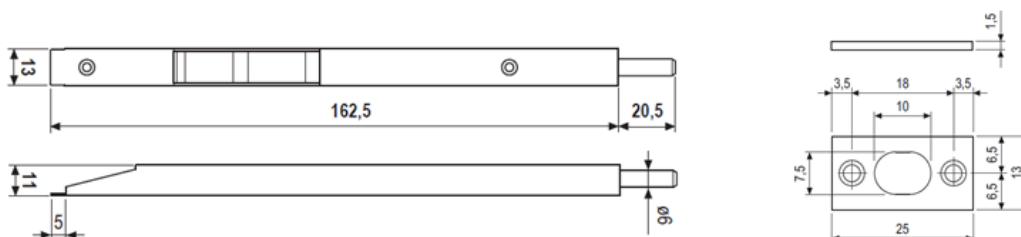

VCHODOVÉ ZÁSTRČE - DŘEVO

28

Obj. číslo	Charakteristika	Cena [Kč/ks]
W016910101	Štulp. zástrč vŕle 4 mm, š. 18 mm, d. 180 mm	416
W016910102	Štulp. zástrč vŕle 4 mm, š. 18 mm, d. 300 mm	618
W016910103	Štulp. zástrč vŕle 4 mm, š. 18 mm, d. 400 mm	901
W016910501	Štulp. zástrč vŕle 12 mm, š. 18 mm, d. 200 mm	416
W016910502	Štulp. zástrč vŕle 12 mm, š. 18 mm, d. 300 mm	618
W016910503	Štulp. zástrč vŕle 12 mm, š. 18 mm, d. 400 mm	901

W016970113	Nastavitelný protikus zástrče 4 mm	128

W016960004	Protikus zástrče s pružinou	95

1

260450	Protikus zástrče 12/18-9 hl. rám	42,70
260452	Protikus zástrče 12/20-9 hl. rám	42,70

71

388354	Dveřní zástrč 150/2 x 16	244

1

260450	Protikus zástrče 12/18-9 hl. rám	42,70
260452	Protikus zástrče 12/20-9 hl. rám	42,70

28

D003001506	Štulpová zástrč do drážky 16 mm š. 13 mm, d.150 mm, nikl	66

Uvedené ceny jsou bez DPH.

(28 brutto, 1 brutto, 71 netto)