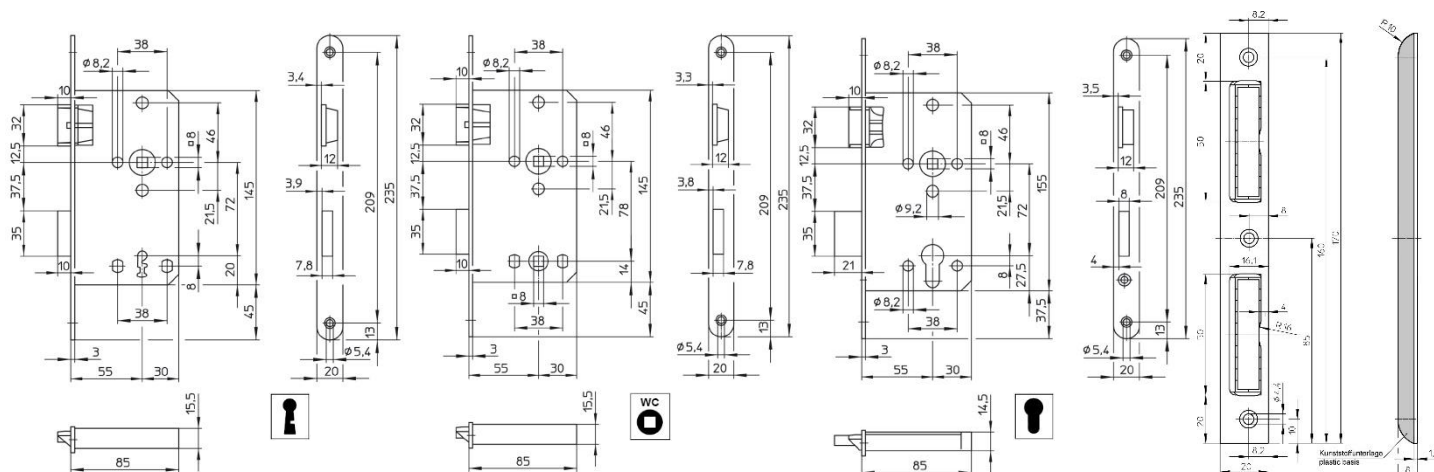

ZÁMKY ZADLABÁVACÍ - WILKA

Tato řada zámků je určena pro interiérové dveře nebo dveře s běžnou zátěží.
 Série 0910, 1120 a 1122 odpovídá DIN18251-1 třída 1.
 Série 1424 odpovídá DIN18251-1 třída 2.

Objednací číslo	Popis	Provedení DIN	Cena [Kč/ks]
Série 0910 BB			
0910/048	Zámek zadlabávací BB, R72, N8, PVC , D55/P20/P/E1	pravé	94
0910/023	Zámek zadlabávací BB, R72, N8, PVC , D55/P20/L/E1	levé	94
0910/069	Zámek zadlabávací BB, R72, N8, D55/P20/P/E1	pravé	135
0910/052	Zámek zadlabávací BB, R72, N8, D55/P20/L/E1	levé	135
Série 1120 WC			
1120/057	Zámek zadlabávací WC, R78, N8/N8, D55/P20/P/E1	pravé	151
1120/019	Zámek zadlabávací WC, R78, N8/N8, D55/P20/L/E1	levé	151
1120/1001	Zámek zadlabávací WC, R78, N8/N8, PVC , D55/P20/P/E1	pravé	94
1120/1000	Zámek zadlabávací WC, R78, N8/N8, PVC , D55/P20/L/E1	levé	94
Série 1122 WC			
1122/6002	Zámek zadlabávací WC, R72, N8/N4, D55/P20/P/E1	pravé	151
1122/6001	Zámek zadlabávací WC, R72, N8/N4, D55/P20/L/E1	levé	151
1122/6004	Zámek zadlabávací WC, R72, N8/N4, PVC , D55/P20/P/E1	pravé	94
1122/6003	Zámek zadlabávací WC, R72, N8/N4, PVC , D55/P20/L/E1	levé	94
Série 1424 PZ			
1424/0045/E	Zámek zadlabávací PZ, R72, N8, D55/P20/P/E1	pravé	195
1424/0001/E	Zámek zadlabávací PZ, R72, N8, D55/P20/L/E1	levé	195
Protikus			
9019/007	Protikus lomený s PVC vložkou, L+P/E1	pravé/levé	31

LEGENDA

E1	provedení nikl-stříbrný
D55	dorn 55mm
R72, R78	rozteč 72mm, 78mm
N8, N4	ořech 8mm, 4mm
BB	s pokojovým klíčem (dozický klíč)
WC	pro zamykání bez klíče
PZ	pro vložku
PVC	zámek s plastovou střelkou pro tiché zavření dveří – „tichá střelka“