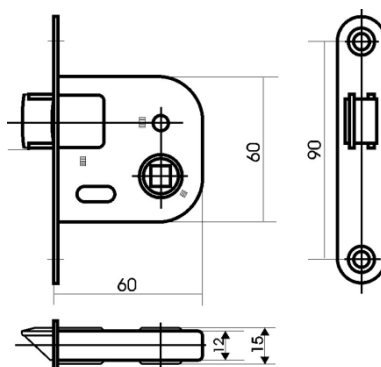

Zámky nejsou určeny pro požární/kouřo-těsné dveře.

* Zboží na dotaz.

Uvedené ceny jsou bez DPH.