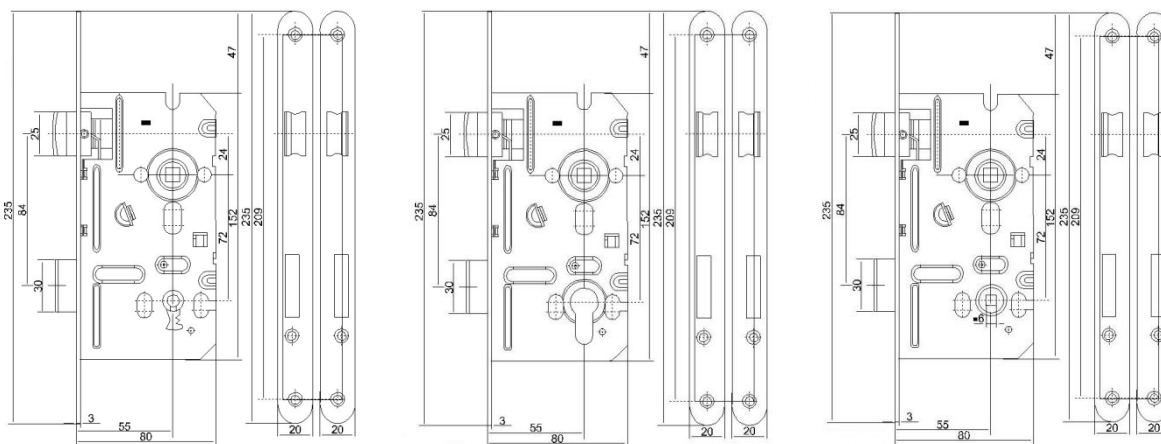

Objednací číslo	Kód Tesla	Provedení	Rozteč	Dorn	Šířka čela	Zádlab	Cena [Kč/ks]	
Zadlabací zámky s možností otočení střelky, 2 západové. Balení 34ks. Bílý zinek.								
4FN 177 13.1	K8072/50	KB	pravý	72	50	20 (18*)	80	117
4FN 177 13.2			levý					
4FN 177 14.1	V8072/50	PZ	pravý	72	50	20 (18*)	80	117
4FN 177 14.2			levý					
4FN 177 17.1	ZZ8072/50	WC	pravý	72	50	20 (18*)	80	117
4FN 177 17.2			levý					

Objednací číslo	Kód Tesla	Provedení	Rozteč	Dorn	Šířka čela	Zádlab	Cena [Kč/ks]	
Zadlabací zámky s možností otočení střelky, 2 západové. Balení 30ks. Bílý zinek.								
4FN 177 06.1/A 4FN 177 06.2/A	K8090/50	KB	pravý levý	90	50	22	80	146
4FN 177 00.1/A 4FN 177 00.2/A	V8090/50	PZ	pravý levý	90	50	22	80	137
4FN 177 05.1 4FN 177 05.2	K6090/45	KB	pravý levý	90	45	20	60	146