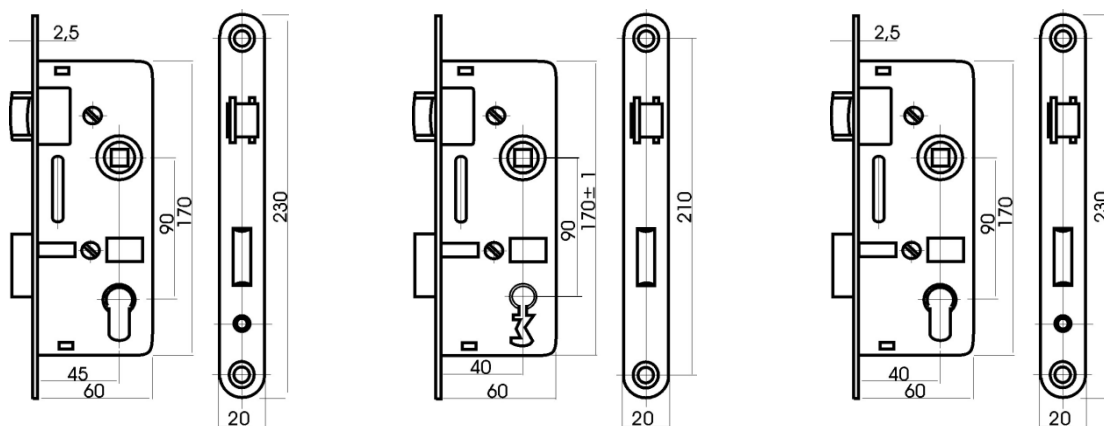

ZÁMKY ZADLABÁVACÍ - TESLA

Objednací číslo	Kód Tesla	Provedení	Rozteč	Dorn	Šířka čela	Zádlab	Cena [Kč/ks]

Zadlabací zámky s možností otočení stříelky, 2 západové.
Balení 33ks. Bílý zinek.

4FN 177 02.1 4FN 177 02.2	V6090/45	PZ	pravý levý	90	45	20 (18*)	60	132
4FN 177 11.1 4FN 177 11.2	K6090/40	KB	pravý levý	90	40	20 (18*)	60	137
4FN 177 12.1 4FN 177 12.2	V6090/40	PZ	pravý levý	90	40	20 (18*)	60	137

Objednací číslo	Kód Tesla	Provedení	Rozteč	Dorn	Šířka čela	Zádlab	Cena [Kč/ks]

Zadlabací zámky bez možnosti otočení stříelky, bez závor. Bílý zinek.

4FN 177 04.1 4FN 177 04.2	ZS04	pravý levý		40	20	60	112