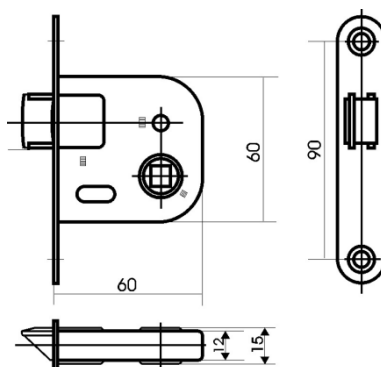

Objednací číslo	Kód Tesla	Provedení	Rozteč	Dorn	Šířka čela	Zádlab	Cena [Kč/ks]
Zadlabací zámky s možností otočení stříelky, 2 západové. Balení 30ks. Bílý zinek.							
4FN 177 06.1/A 4FN 177 06.2/A	K8090/50	KB	pravý levý	90	50	22	124
4FN 177 00.1/A 4FN 177 00.2/A	V8090/50	PZ	pravý levý	90	50	22	115
4FN 177 05.1 4FN 177 05.2	K6090/45	KB	pravý levý	90	45	20	118

Objednací číslo	Kód Tesla	Provedení	Rozteč	Dorn	Šířka čela	Zádlab	Cena [Kč/ks]
Zadlabací zámky bez možnosti otočení stříelky, bez závor. Bílý zinek.							
4FN 177 04.1 4FN 177 04.2	ZS04	pravý levý		40	20	60	90