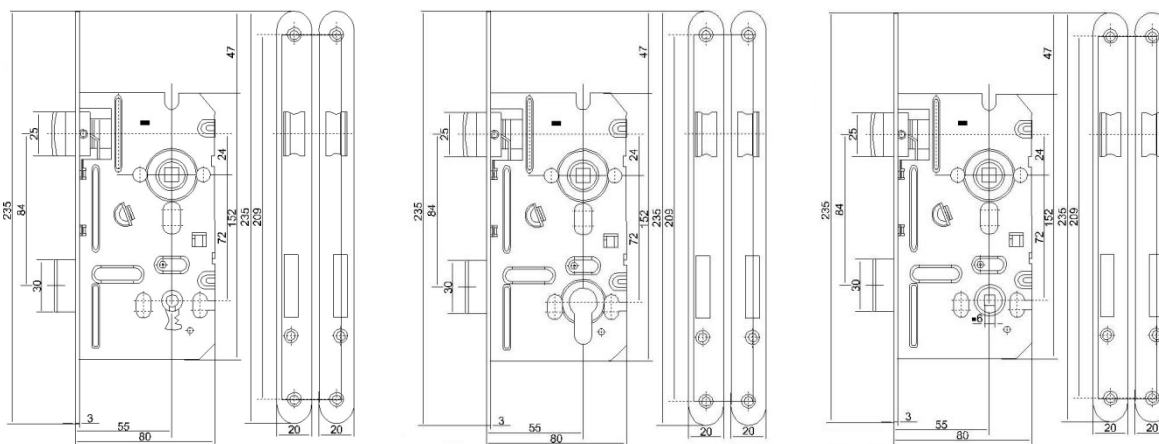

ZÁMKY ZADLABÁVACÍ - TESLA

Objednací číslo	Kód Tesla	Provedení	Rozteč	Dorn	Šířka čela	Zádlab	Cena [Kč/ks]	
Zadlabací zámky bez možnosti otočení střelky, 1 západové. Balení 34ks. Bílý zinek.								
4FN 177 20.1	K8072/55	KB	pravý	72	55	20	80	132
4FN 177 20.2			levý					
4FN 177 21.1	V8072/55	PZ	pravý	72	55	20	80	127
4FN 177 21.2			levý					
4FN 177 22.1	ZZ8072/55	WC	pravý	72	55	20	80	122
4FN 177 22.2			levý					

Objednací číslo	Kód Tesla	Provedení	Rozteč	Dorn	Šířka čela	Zádlab	Cena [Kč/ks]	
Zadlabací zámky s možností otočení střelky, 2 západové. Balení 34ks. Bílý zinek.								
4FN 177 13.1	K8072/50	KB	pravý	72	50	20 (18*)	80	127
4FN 177 13.2			levý					
4FN 177 14.1	V8072/50	PZ	pravý	72	50	20 (18*)	80	115
4FN 177 14.2			levý					
4FN 177 17.1	ZZ8072/50	WC	pravý	72	50	20 (18*)	80	114
4FN 177 17.2			levý					

Objednací číslo	Kód Tesla	Provedení	Rozteč	Dorn	Šířka čela	Zádlab	Cena [Kč/ks]
Zadlabací zámky s možností otočení stříelky, 2 západové. Balení 30ks. Bílý zinek.							
4FN 177 06.1/A 4FN 177 06.2/A	K8090/50	KB	pravý levý	90	50	22	124
4FN 177 00.1/A 4FN 177 00.2/A	V8090/50	PZ	pravý levý	90	50	22	115
4FN 177 05.1 4FN 177 05.2	K6090/45	KB	pravý levý	90	45	20	118

Objednací číslo	Kód Tesla	Provedení	Rozteč	Dorn	Šířka čela	Zádlab	Cena [Kč/ks]
Zadlabací zámky bez možnosti otočení stříelky, bez závor. Bílý zinek.							
4FN 177 04.1 4FN 177 04.2	ZS04	pravý levý		40	20	60	90