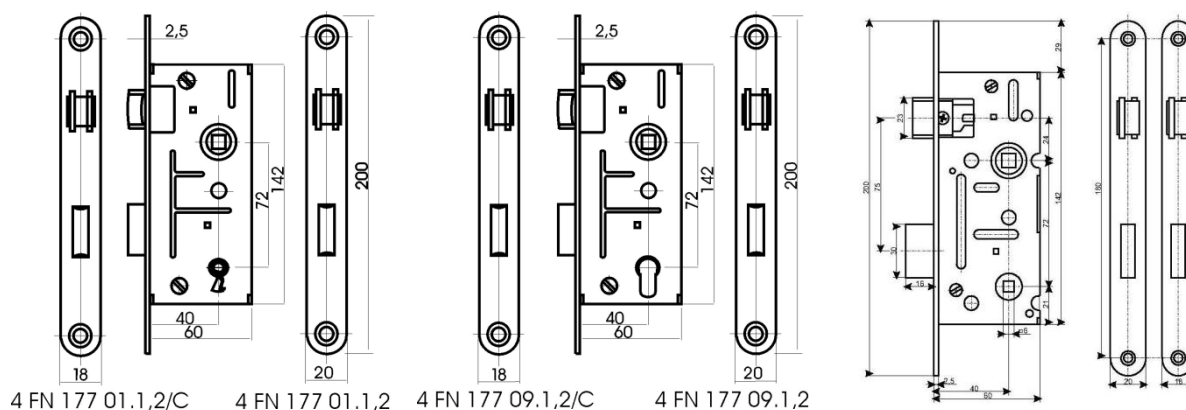

Objednací číslo	Kód Tesla	Provedení	Rozteč	Dorn	Šířka čela	Zádlab	Cena [Kč/ks]	
Zadlabací zámky s možností otočení střelky, 2 západové. Balení 30ks. Bílý zinek.								
4FN 177 06.1/A 4FN 177 06.2/A	K8090/50	KB	pravý levý	90	50	22	80	146
4FN 177 00.1/A 4FN 177 00.2/A	V8090/50	PZ	pravý levý	90	50	22	80	137
4FN 177 05.1 4FN 177 05.2	K6090/45	KB	pravý levý	90	45	20	60	146