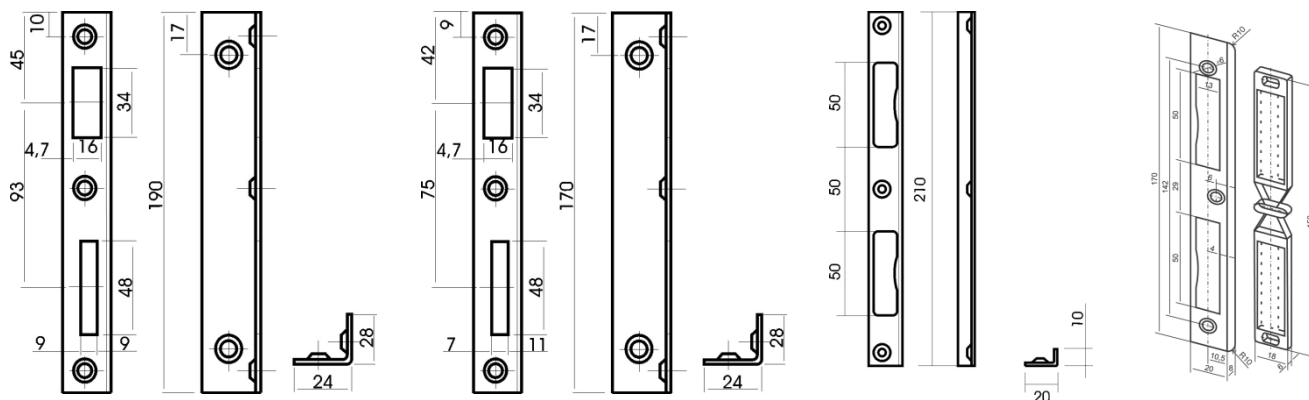

PROTIKUSY K ZADLABÁVACÍM ZÁMKŮM - TESLA

Objednací číslo	Popis	Provedení	Balení [ks]	Cena [Kč/ks]
4FA 546 05.1 4FA 546 06.1	Protikus zapadací k zámkům s roztečí 90mm	levý pravý	120	22
4FA 546 07.1 4FA 546 08.1	Protikus zapadací k zámkům s roztečí 72mm	levý pravý	120	24
4FA 803 09.1	Protikus univerzální k zámkům s roztečí 50-100mm	pravý/levý	120	19
4FF 062 20.1	Protikus univerzální + PVC vanička k zámkům s roztečí 50-100mm	pravý/levý	170	30

Objednací číslo	Popis	Provedení	Balení [ks]	Cena [Kč/ks]
4FA 542 16.1 4FA 542 17.1	Protikus zapadací k zámkům s roztečí 90mm	levý pravý	300	17
4FA 542 14.1 4FA 542 15.1	Protikus zapadací k zámkům s roztečí 72mm	levý pravý	300	17