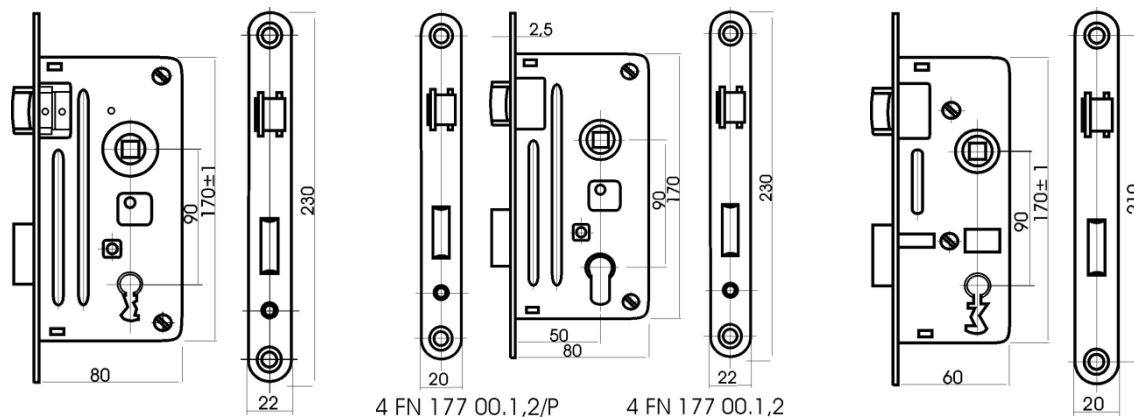

Objednací číslo	Kód Tesla	Provedení	Rozteč	Dorn	Šířka čela	Zádlab	Cena [Kč/ks]	
Zadlabací zámky s možností otočení střelky, 2 západové. Balení 30ks. Bílý zinek.								
4FN 177 06.1/A 4FN 177 06.2/A	K8090/50	KB	pravý levý	90	50	22	80	146
4FN 177 00.1/A 4FN 177 00.2/A	V8090/50	PZ	pravý levý	90	50	22	80	137
4FN 177 05.1 4FN 177 05.2	K6090/45	KB	pravý levý	90	45	20	60	146