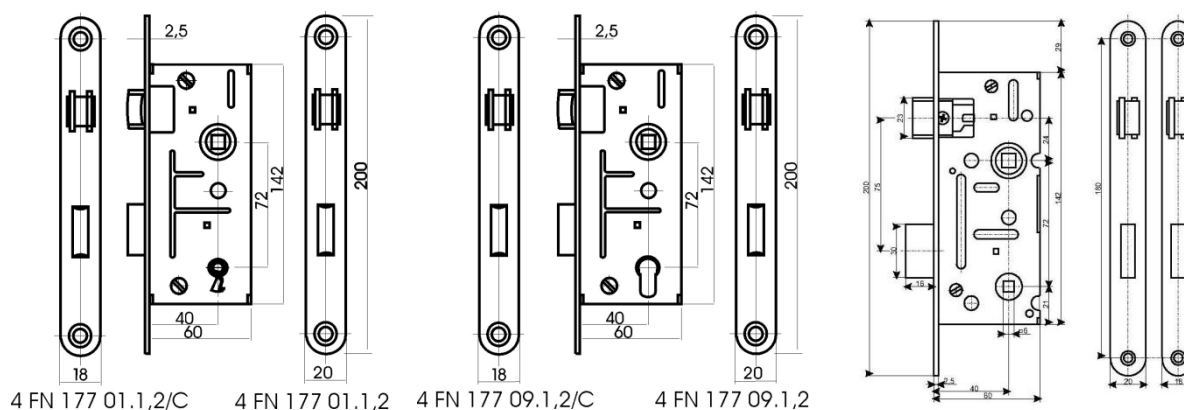

Objednací číslo	Kód Tesla	Provedení	Rozteč	Dorn	Šířka čela	Zádlab	Cena [Kč/ks]
Zadlabací zámky s možností otočení stříelky, 2 západové. Balení 30ks. Bílý zinek.							
4FN 177 06.1/A 4FN 177 06.2/A	K8090/50	KB	pravý levý	90	50	22	124
4FN 177 00.1/A 4FN 177 00.2/A	V8090/50	PZ	pravý levý	90	50	22	115
4FN 177 05.1 4FN 177 05.2	K6090/45	KB	pravý levý	90	45	20	118