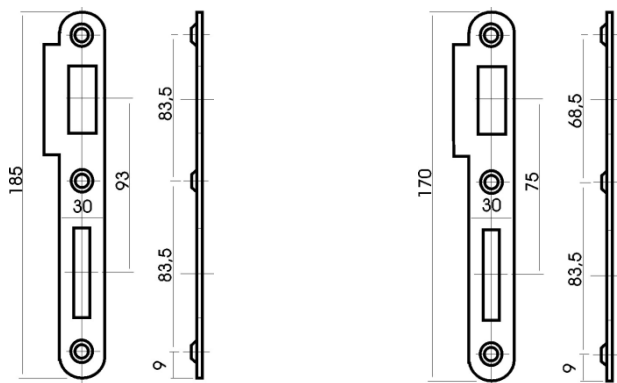

Protikusy nejsou určeny pro požární/kouřo-těsné dveře.

* Zboží na dotaz.

Uvedené ceny jsou bez DPH.