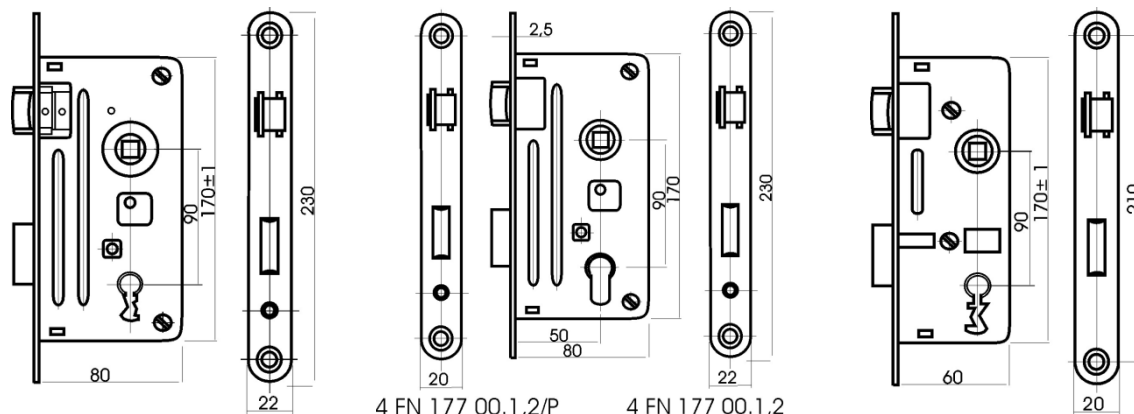

Objednací číslo	Kód Tesla	Provedení	Rozteč	Dorn	Šířka čela	Zádlab	Cena [Kč/ks]	
Zadlabací zámky s možností otočení střelky, 2 západové. Balení 34ks. Bílý zinek.								
4FN 177 13.1	K8072/50	KB	pravý	72	50	20 (18*)	80	127
4FN 177 13.2			levý					
4FN 177 14.1	V8072/50	PZ	pravý	72	50	20 (18*)	80	115
4FN 177 14.2			levý					
4FN 177 17.1	ZZ8072/50	WC	pravý	72	50	20 (18*)	80	114
4FN 177 17.2			levý					

Objednací číslo	Kód Tesla	Provedení	Rozteč	Dorn	Šířka čela	Zádlab	Cena [Kč/ks]
Zadlabací zámky s možností otočení stříelky, 2 západové. Balení 30ks. Bílý zinek.							
4FN 177 06.1/A 4FN 177 06.2/A	K8090/50	KB	pravý levý	90	50	22	124
4FN 177 00.1/A 4FN 177 00.2/A	V8090/50	PZ	pravý levý	90	50	22	115
4FN 177 05.1 4FN 177 05.2	K6090/45	KB	pravý levý	90	45	20	118