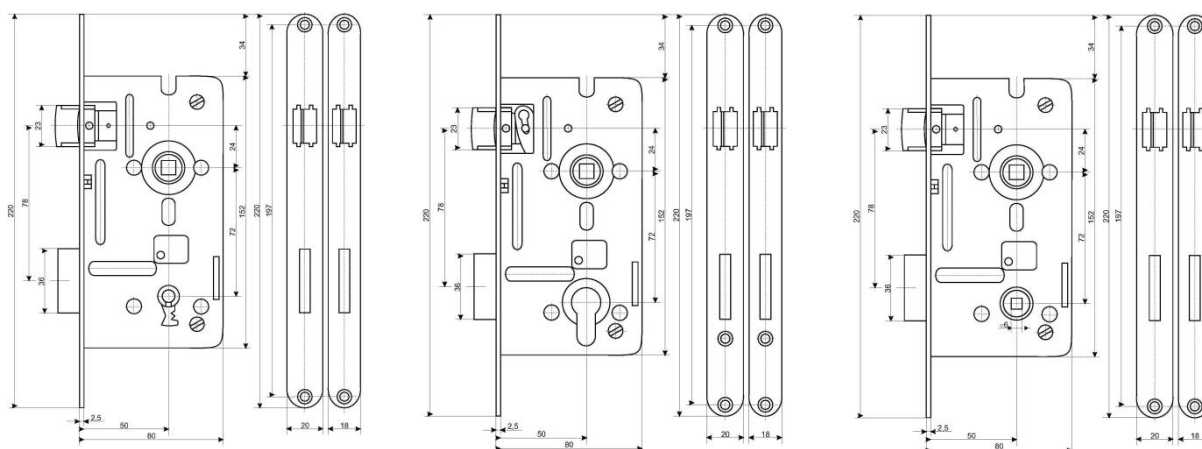

ZÁMKY ZADLABÁVACÍ - TESLA

Objednací číslo	Kód Tesla	Provedení	Rozteč	Dorn	Šířka čela	Zádlab	Cena [Kč/ks]	
Zadlabací zámky bez možnosti otočení střelky, 1 západové. Balení 34ks. Bílý zinek.								
4FN 177 20.1	K8072/55	KB	pravý	72	55	20	80	132
4FN 177 20.2			levý					
4FN 177 21.1	V8072/55	PZ	pravý	72	55	20	80	127
4FN 177 21.2			levý					
4FN 177 22.1	ZZ8072/55	WC	pravý	72	55	20	80	122
4FN 177 22.2			levý					

Objednací číslo	Kód Tesla	Provedení	Rozteč	Dorn	Šířka čela	Zádlab	Cena [Kč/ks]	
Zadlabací zámky s možností otočení střelky, 2 západové. Balení 34ks. Bílý zinek.								
4FN 177 13.1	K8072/50	KB	pravý	72	50	20 (18*)	80	127
4FN 177 13.2			levý					
4FN 177 14.1	V8072/50	PZ	pravý	72	50	20 (18*)	80	115
4FN 177 14.2			levý					
4FN 177 17.1	ZZ8072/50	WC	pravý	72	50	20 (18*)	80	114
4FN 177 17.2			levý					

Objednací číslo	Kód Tesla	Provedení	Rozteč	Dorn	Šířka čela	Zádlab	Cena [Kč/ks]
Zadlabací zámky s možností otočení stříelky, 2 západové. Balení 30ks. Bílý zinek.							
4FN 177 06.1/A 4FN 177 06.2/A	K8090/50	KB	pravý levý	90	50	22	124
4FN 177 00.1/A 4FN 177 00.2/A	V8090/50	PZ	pravý levý	90	50	22	115
4FN 177 05.1 4FN 177 05.2	K6090/45	KB	pravý levý	90	45	20	118

Objednací číslo	Kód Tesla	Provedení	Rozteč	Dorn	Šířka čela	Zádlab	Cena [Kč/ks]
Zadlabací zámky bez možnosti otočení stříelky, bez závor. Bílý zinek.							
4FN 177 04.1 4FN 177 04.2	ZS04	pravý levý		40	20	60	90