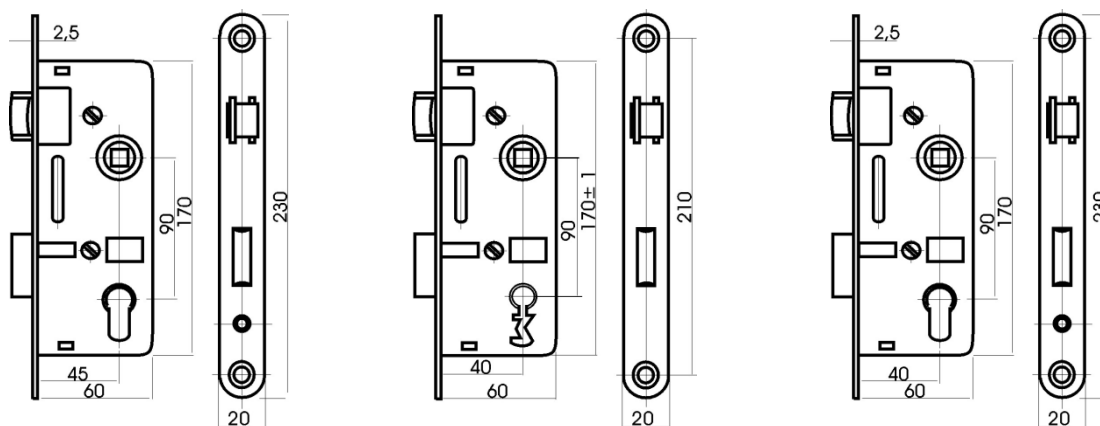

Objednací číslo	Kód Tesla	Provedení	Rozteč	Dorn	Šířka čela	Zádlab	Cena [Kč/ks]
Zadlabací zámky s možností otočení stříelky, 2 západové. Balení 30ks. Bílý zinek.							
4FN 177 06.1/A 4FN 177 06.2/A	K8090/50	KB	pravý levý	90	50	22	124
4FN 177 00.1/A 4FN 177 00.2/A	V8090/50	PZ	pravý levý	90	50	22	115
4FN 177 05.1 4FN 177 05.2	K6090/45	KB	pravý levý	90	45	20	118

Objednací číslo	Kód Tesla	Provedení	Rozteč	Dorn	Šířka čela	Zádlab	Cena [Kč/ks]
Zadlabací zámky bez možnosti otočení stříelky, bez závor. Bílý zinek.							
4FN 177 04.1 4FN 177 04.2	ZS04	pravý levý		40	20	60	90