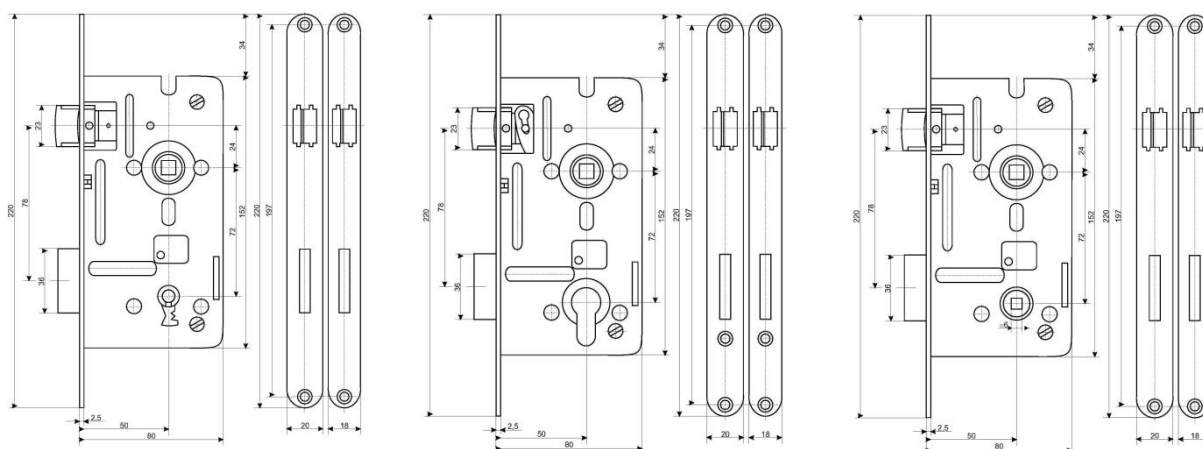

ZÁMKY ZADLABÁVACÍ – TESLA

Objednací číslo	Kód Tesla	Provedení	Rozteč	Dorn	Šířka čela	Zádlab	Cena [Kč/ks]	
Zadlabací zámky bez možnosti otočení střelky, 1 západové. Balení 34ks. Bílý zinek.								
4FN 177 20.1	K8072/55	KB	pravý	72	55	20	80	107
4FN 177 20.2			levý					
4FN 177 21.1	V8072/55	PZ	pravý	72	55	20	80	156
4FN 177 21.2			levý					
4FN 177 22.1	ZZ8072/55	WC	pravý	72	55	20	80	107
4FN 177 22.2			levý					

Objednací číslo	Kód Tesla	Provedení	Rozteč	Dorn	Šířka čela	Zádlab	Cena [Kč/ks]	
Zadlabací zámky s možností otočení střelky, 2 západové. Balení 34ks. Bílý zinek.								
4FN 177 13.1	K8072/50	KB	pravý	72	50	20 (18*)	80	117
4FN 177 13.2			levý					
4FN 177 14.1	V8072/50	PZ	pravý	72	50	20 (18*)	80	117
4FN 177 14.2			levý					
4FN 177 17.1	ZZ8072/50	WC	pravý	72	50	20 (18*)	80	117
4FN 177 17.2			levý					

Objednací číslo	Kód Tesla	Provedení	Rozteč	Dorn	Šířka čela	Zádlab	Cena [Kč/ks]	
Zadlabací zámky s možností otočení střelky, 2 západové. Balení 30ks. Bílý zinek.								
4FN 177 06.1/A 4FN 177 06.2/A	K8090/50	KB	pravý levý	90	50	22	80	146
4FN 177 00.1/A 4FN 177 00.2/A	V8090/50	PZ	pravý levý	90	50	22	80	137
4FN 177 05.1 4FN 177 05.2	K6090/45	KB	pravý levý	90	45	20	60	146