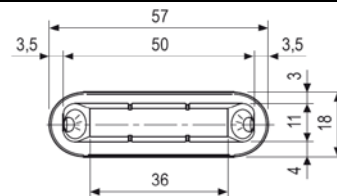

B024020934