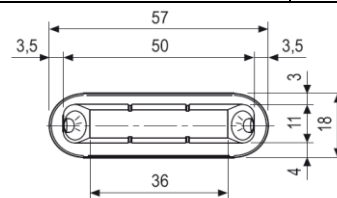

B024020934