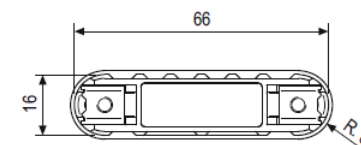

* Na dotaz.
Uvedené ceny jsou bez DPH.