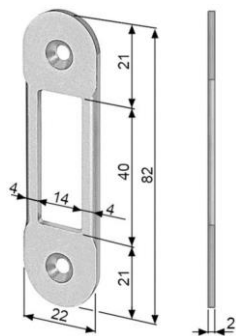

## ZÁMKY ZADLABÁVACÍ - AGB

Protikusy POLARIS 2XT

Objednáací číslo	Popis	Cena [Kč/ks]
B014021106	Protikus pro falcové dveře 82x22 mm	22
B014021506	Protikus pro bezfalcové dveře 82x22x7 mm	27
B014021406	Protikus pro bezfalcové dveře 82x22x11 mm	27
B014021778	Magnetická vložka do protikusu	79