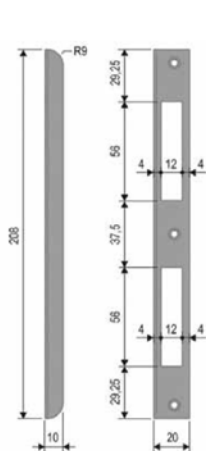

ZÁMKY ZADLABÁVACÍ - AGB

Objednací číslo	Popis	Cena [Kč/ks]
B010295005	Zadlabávací zámek 90/76/18 dorn 50, BB obyč. klíč, bez převodu, bílý zinek (B005975005)	117
B005985005	Zadlabávací zámek 90/76/18 dorn 50, WC, bílý zinek (B005985005)	152
B036975005	Zadlabávací zámek 90/76/18 dorn 50, PZ (vložkový zámek), s převodem, bílý zinek (B035975005)	167

Objednací číslo	Popis	Cena [Kč/ks]
B005907505	Protikus lomený, kolmý, zinek	18
B005901406	Protikus lomený, oválný, nikl, délka 210 mm	26
B005909016	Plastová vložka	18

B005907505

B005901406

B005909016

Uvedené ceny jsou bez DPH.
 Zámek s převodem (klíčem lze ovládat západku i střelku).

ZÁMKY ZADLABÁVACÍ - AGB

Magnetické zámky POLARIS 2XT

Objednáací číslo	Popis	Cena [Kč/ks]
B041015006	Zadlabávací magnetický zámek 90/76/18 dorn 50, BB obyč. klíč, bílý zinek (B061015006)	286
B041025006	Zadlabávací magnetický zámek 96/76/18 dorn 50, WC, bílý zinek (B061025006)	305
B041035006	Zadlabávací magnetický zámek 85/76/18 dorn 50, PZ (vložkový zámek), bílý zinek (B061035006)	316