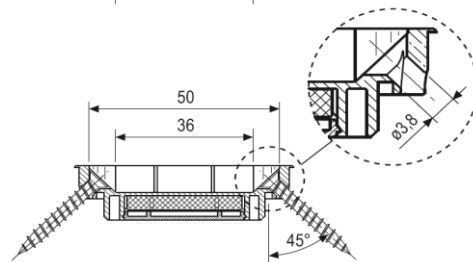

B024020934