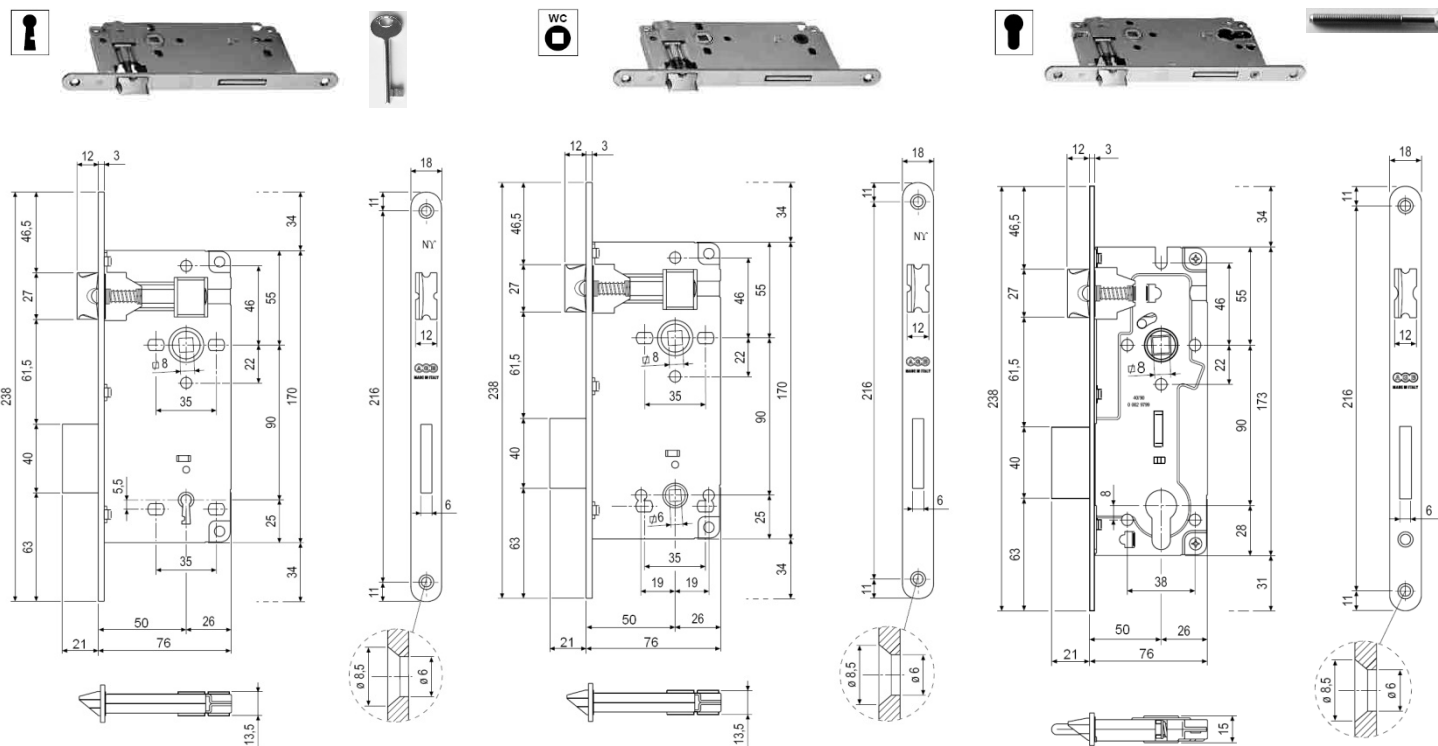

ZÁMKY ZADLABÁVACÍ - AGB

Objednací číslo	Popis	Cena [Kč/ks]
B010295005	Zadlabávací zámek 90/76/18 dorn 50, BB obyč. klíč, bez převodu, bílý zinek (B005975005)	117
B005985005	Zadlabávací zámek 90/76/18 dorn 50, WC, bílý zinek (B005985005)	152
B036975005	Zadlabávací zámek 90/76/18 dorn 50, PZ (vložkový zámek), s převodem, bílý zinek (B035975005)	167

Objednací číslo	Popis	Cena [Kč/ks]
B005907505	Protikus lomený, kolmý, zinek	18
B005901406	Protikus lomený, oválný, nikl, délka 210 mm	26
B005909016	Plastová vložka	18

B005907505

B005901406

B005909016

Uvedené ceny jsou bez DPH.
 Zámek s převodem (klíčem lze ovládat západku i střelku).