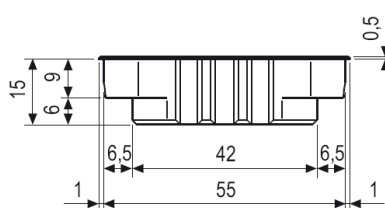

B024020934