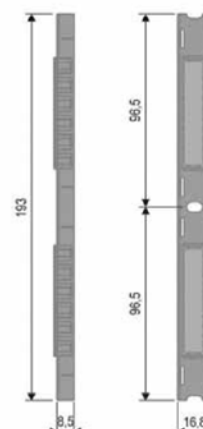

ZÁMKY ZADLABÁVACÍ - AGB

Objednací číslo	Popis	Cena [Kč/ks]
B010295005	Zadlabávací zámek 90/76/18 dorn 50, BB obyč. klíč, bez převodu, bílý zinek (B005975005)	117
B005985005	Zadlabávací zámek 90/76/18 dorn 50, WC, bílý zinek (B005985005)	152
B036975005	Zadlabávací zámek 90/76/18 dorn 50, PZ (vložkový zámek), s převodem, bílý zinek (B035975005)	167

Objednací číslo	Popis	Cena [Kč/ks]
B005907505	Protikus lomený, kolmý, zinek	18
B005901406	Protikus lomený, oválný, nikl, délka 210 mm	26
B005909016	Plastová vložka	18

B005907505

B005901406

B005909016

Uvedené ceny jsou bez DPH.
 Zámek s převodem (klíčem lze ovládat západku i střelku).