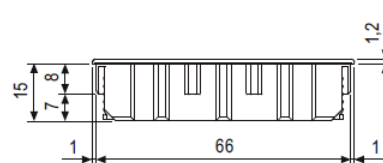

Uvedené ceny jsou bez DPH.