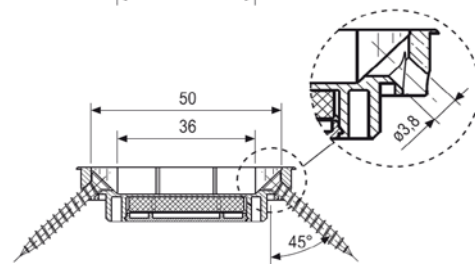

B024020934