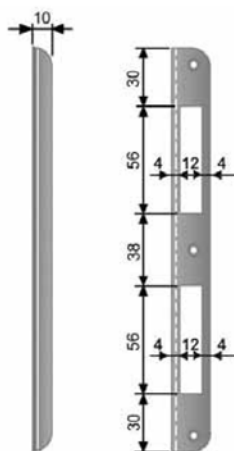

ZÁMKY ZADLABÁVACÍ - AGB

Objednací číslo	Popis	Cena [Kč/ks]
B010295005	Zadlabávací zámek 90/76/18 dorn 50, BB obyč. klíč, bez převodu, bílý zinek (B005975005)	117
B005985005	Zadlabávací zámek 90/76/18 dorn 50, WC, bílý zinek (B005985005)	152
B036975005	Zadlabávací zámek 90/76/18 dorn 50, PZ (vložkový zámek), s převodem, bílý zinek (B035975005)	167

Objednací číslo	Popis	Cena [Kč/ks]
B005907505	Protikus lomený, kolmý, zinek	18
B005901406	Protikus lomený, oválný, nikl, délka 210 mm	26
B005909016	Plastová vložka	18

B005907505

B005901406

B005909016

Uvedené ceny jsou bez DPH.
 Zámek s převodem (klíčem lze ovládat západku i střelku).

ZÁMKY ZADLABÁVACÍ - AGB

Magnetické zámky POLARIS 2XT

Objednáací číslo	Popis	Cena [Kč/ks]
B041015006	Zadlabávací magnetický zámek 90/76/18 dorn 50, BB obyč. klíč, bílý zinek (B061015006)	286
B041025006	Zadlabávací magnetický zámek 96/76/18 dorn 50, WC, bílý zinek (B061025006)	305
B041035006	Zadlabávací magnetický zámek 85/76/18 dorn 50, PZ (vložkový zámek), bílý zinek (B061035006)	316