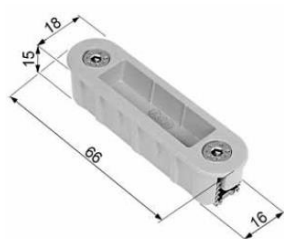

B024020934