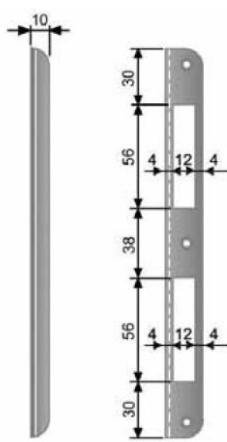

## ZÁMKY ZADLABÁVACÍ - AGB

Objednáací číslo	Popis	Cena [Kč/ks]
B010295005	Zadlabávací zámek 90/76/18 dorn 50, BB obyč. klíč, bez převodu, bílý zinek (B005975005)	130
B005985005	Zadlabávací zámek 90/76/18 dorn 50, WC, bílý zinek (B005985005)	178
B036975005	Zadlabávací zámek 90/76/18 dorn 50, PZ (vložkový zámek), s převodem, bílý zinek (B035975005)	203

Objednáací číslo	Popis	Cena [Kč/ks]
B005907505	Protikus lomený, kolmý, zinek	23
B005901406	Protikus lomený, oválný, nikl, délka 210 mm	33
B005909016	Plastová vložka	23

B005907505

B005901406

B005909016

Uvedené ceny jsou bez DPH.  
 Zámek s převodem (klíčem lze ovládat západku i střelku).

## ZÁMKY ZADLABÁVACÍ - AGB

Magnetické zámky POLARIS 2XT

Objednáací číslo	Popis	Cena [Kč/ks]
B041015006	Zadlabávací magnetický zámek 90/76/18 dorn 50, BB obyč. klíč, bílý zinek (B061015006)	367
B041025006	Zadlabávací magnetický zámek 96/76/18 dorn 50, WC, bílý zinek (B061025006)	384
B041035006	Zadlabávací magnetický zámek 85/76/18 dorn 50, PZ (vložkový zámek), bílý zinek (B061035006)	398