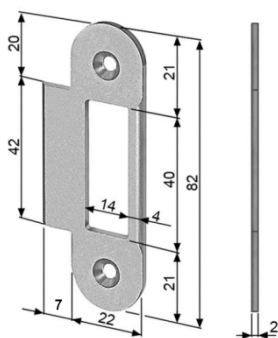

B014021506