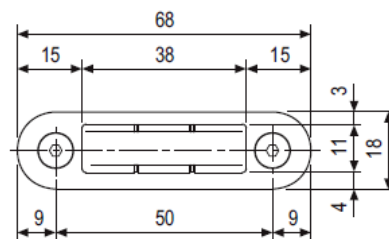

Uvedené ceny jsou bez DPH.