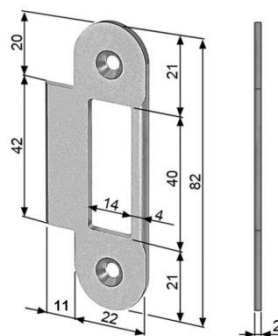

B014021406