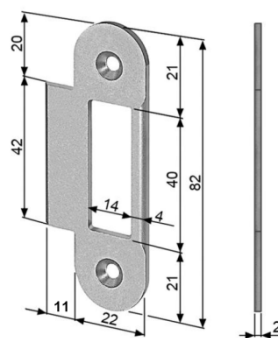

B014021406