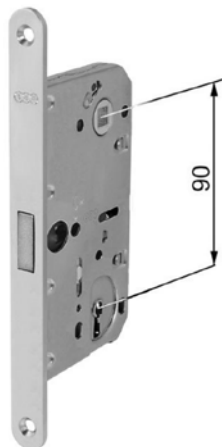

ZÁMKY ZADLABÁVACÍ - AGB

Objednací číslo	Popis	Cena [Kč/ks]
B010295005	Zadlabávací zámek 90/76/18 dorn 50, BB obyč. klíč, bez převodu, bílý zinek (B005975005)	117
B005985005	Zadlabávací zámek 90/76/18 dorn 50, WC, bílý zinek (B005985005)	152
B036975005	Zadlabávací zámek 90/76/18 dorn 50, PZ (vložkový zámek), s převodem, bílý zinek (B035975005)	167

Objednací číslo	Popis	Cena [Kč/ks]
B005907505	Protikus lomený, kolmý, zinek	18
B005901406	Protikus lomený, oválný, nikl, délka 210 mm	26
B005909016	Plastová vložka	18

B005907505

B005901406

B005909016

Uvedené ceny jsou bez DPH.
 Zámek s převodem (klíčem lze ovládat západku i střelku).

ZÁMKY ZADLABÁVACÍ - AGB

Magnetické zámky POLARIS 2XT

Objednáací číslo	Popis	Cena [Kč/ks]
B041015006	Zadlabávací magnetický zámek 90/76/18 dorn 50, BB obyč. klíč, bílý zinek (B061015006)	286
B041025006	Zadlabávací magnetický zámek 96/76/18 dorn 50, WC, bílý zinek (B061025006)	305
B041035006	Zadlabávací magnetický zámek 85/76/18 dorn 50, PZ (vložkový zámek), bílý zinek (B061035006)	316