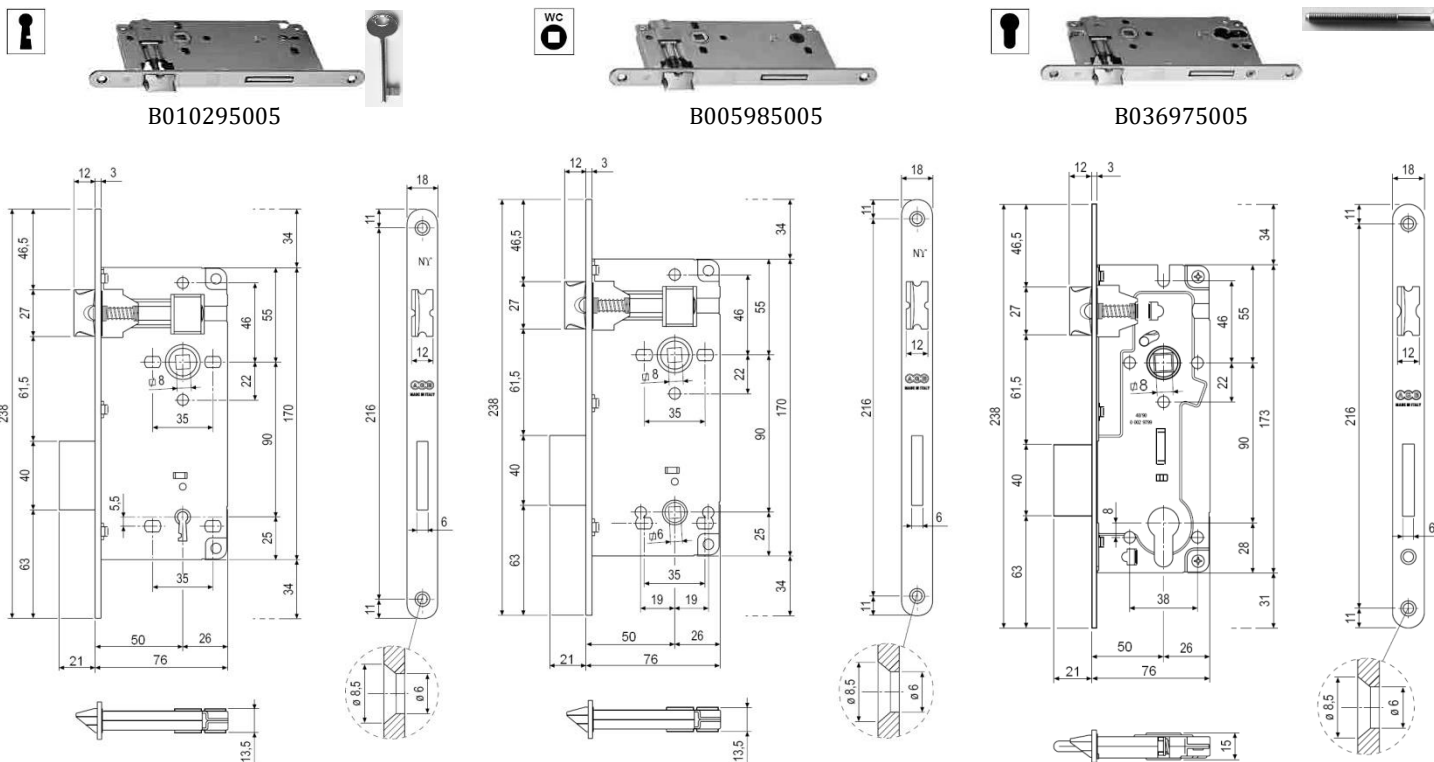

## ZÁMKY ZADLABÁVACÍ - AGB

Objednáací číslo	Popis	Cena [Kč/ks]
B010295005	Zadlabávací zámek 90/76/18 dorn 50, BB obyč. klíč, bez převodu, bílý zinek (B005975005)	130
B005985005	Zadlabávací zámek 90/76/18 dorn 50, WC, bílý zinek (B005985005)	178
B036975005	Zadlabávací zámek 90/76/18 dorn 50, PZ (vložkový zámek), s převodem, bílý zinek (B035975005)	203

Objednáací číslo	Popis	Cena [Kč/ks]
B005907505	Protikus lomený, kolmý, zinek	23
B005901406	Protikus lomený, oválný, nikl, délka 210 mm	33
B005909016	Plastová vložka	23

B005907505

B005901406

B005909016

Uvedené ceny jsou bez DPH.  
 Zámek s převodem (klíčem lze ovládat západku i střelku).