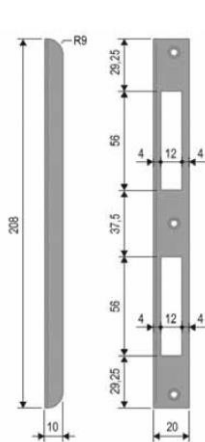

## ZÁMKY ZADLABÁVACÍ - AGB

Objednáací číslo	Popis	Cena [Kč/ks]
B010295005	Zadlabávací zámek 90/76/18 dorn 50, BB obyč. klíč, bez převodu, bílý zinek (B005975005)	130
B005985005	Zadlabávací zámek 90/76/18 dorn 50, WC, bílý zinek (B005985005)	178
B036975005	Zadlabávací zámek 90/76/18 dorn 50, PZ (vložkový zámek), s převodem, bílý zinek (B035975005)	203

Objednáací číslo	Popis	Cena [Kč/ks]
B005907505	Protikus lomený, kolmý, zinek	23
B005901406	Protikus lomený, oválný, nikl, délka 210 mm	33
B005909016	Plastová vložka	23

B005907505

B005901406

B005909016

Uvedené ceny jsou bez DPH.  
 Zámek s převodem (klíčem lze ovládat západku i střelku).

## ZÁMKY ZADLABÁVACÍ - AGB

Magnetické zámky POLARIS 2XT

Objednáací číslo	Popis	Cena [Kč/ks]
B041015006	Zadlabávací magnetický zámek 90/76/18 dorn 50, BB obyč. klíč, bílý zinek (B061015006)	367
B041025006	Zadlabávací magnetický zámek 96/76/18 dorn 50, WC, bílý zinek (B061025006)	384
B041035006	Zadlabávací magnetický zámek 85/76/18 dorn 50, PZ (vložkový zámek), bílý zinek (B061035006)	398