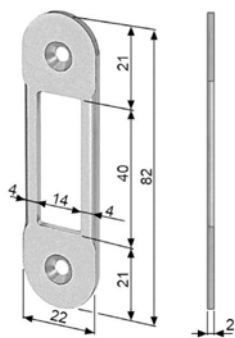

Uvedené ceny jsou bez DPH.

ZÁMKY ZADLABÁVACÍ - AGB

Protikusy POLARIS 2XT

Objednací číslo	Popis	Cena [Kč/ks]
B014021106	Protikus pro falcové dveře 82x22 mm	20
B014021506	Protikus pro bezfalcové dveře 82x22x7 mm	22
B014021406	Protikus pro bezfalcové dveře 82x22x11 mm	22
B014021778	Magnetická vložka do protikusu	63