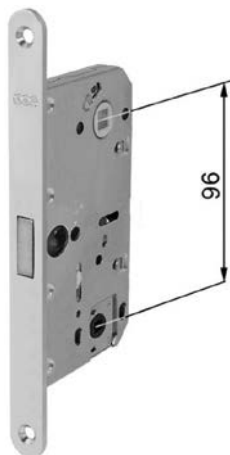

ZÁMKY ZADLABÁVACÍ - AGB

Objednací číslo	Popis	Cena [Kč/ks]
B010295005	Zadlabávací zámek 90/76/18 dorn 50, BB obyč. klíč, bez převodu, bílý zinek (B005975005)	117
B005985005	Zadlabávací zámek 90/76/18 dorn 50, WC, bílý zinek (B005985005)	152
B036975005	Zadlabávací zámek 90/76/18 dorn 50, PZ (vložkový zámek), s převodem, bílý zinek (B035975005)	167

Objednací číslo	Popis	Cena [Kč/ks]
B005907505	Protikus lomený, kolmý, zinek	18
B005901406	Protikus lomený, oválný, nikl, délka 210 mm	26
B005909016	Plastová vložka	18

B005907505

B005901406

B005909016

Uvedené ceny jsou bez DPH.
 Zámek s převodem (klíčem lze ovládat západku i střelku).

ZÁMKY ZADLABÁVACÍ - AGB

Magnetické zámky POLARIS 2XT

Objednáací číslo	Popis	Cena [Kč/ks]
B041015006	Zadlabávací magnetický zámek 90/76/18 dorn 50, BB obyč. klíč, bílý zinek (B061015006)	286
B041025006	Zadlabávací magnetický zámek 96/76/18 dorn 50, WC, bílý zinek (B061025006)	305
B041035006	Zadlabávací magnetický zámek 85/76/18 dorn 50, PZ (vložkový zámek), bílý zinek (B061035006)	316