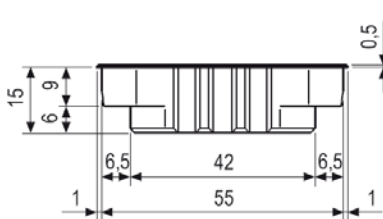

B024020934