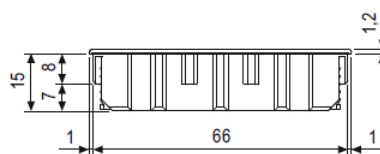

* Na dotaz.
Uvedené ceny jsou bez DPH.