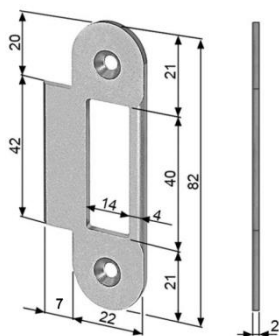

B014021506