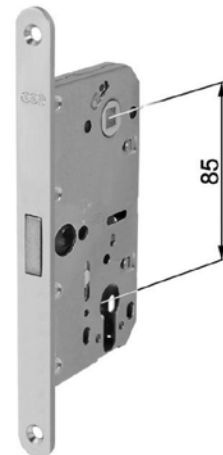

ZÁMKY ZADLABÁVACÍ - AGB

Objednací číslo	Popis	Cena [Kč/ks]
B010295005	Zadlabávací zámek 90/76/18 dorn 50, BB obyč. klíč, bez převodu, bílý zinek (B005975005)	117
B005985005	Zadlabávací zámek 90/76/18 dorn 50, WC, bílý zinek (B005985005)	152
B036975005	Zadlabávací zámek 90/76/18 dorn 50, PZ (vložkový zámek), s převodem, bílý zinek (B035975005)	167

Objednací číslo	Popis	Cena [Kč/ks]
B005907505	Protikus lomený, kolmý, zinek	18
B005901406	Protikus lomený, oválný, nikl, délka 210 mm	26
B005909016	Plastová vložka	18

B005907505

B005901406

B005909016

Uvedené ceny jsou bez DPH.
 Zámek s převodem (klíčem lze ovládat západku i střelku).

ZÁMKY ZADLABÁVACÍ - AGB

Magnetické zámky POLARIS 2XT

Objednáací číslo	Popis	Cena [Kč/ks]
B041015006	Zadlabávací magnetický zámek 90/76/18 dorn 50, BB obyč. klíč, bílý zinek (B061015006)	286
B041025006	Zadlabávací magnetický zámek 96/76/18 dorn 50, WC, bílý zinek (B061025006)	305
B041035006	Zadlabávací magnetický zámek 85/76/18 dorn 50, PZ (vložkový zámek), bílý zinek (B061035006)	316