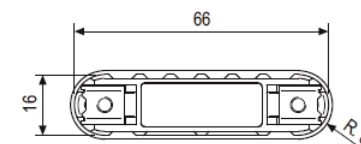

Uvedené ceny jsou bez DPH.