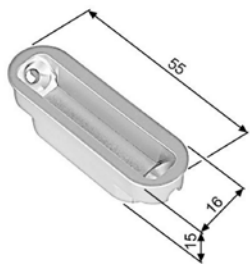

B014020506