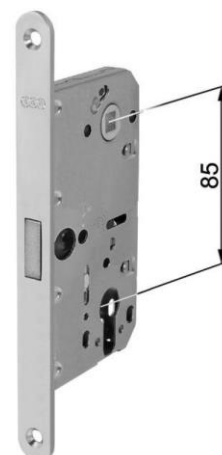

B041035006

Objednáací číslo	Popis	Cena [Kč/ks]
B014020506	Protikus magnetický, nikl (Minimal XT B024020506)	97
B024020934*	Protikus magnetický pro hliníkovou zárubeň, matný chrom (Alutop XT)	171