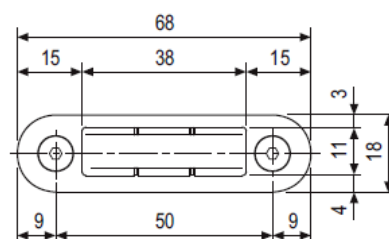

* Na dotaz.
Uvedené ceny jsou bez DPH.