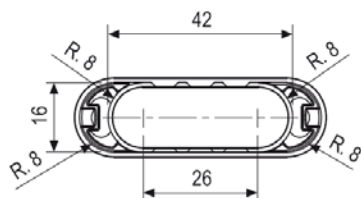

B024020934