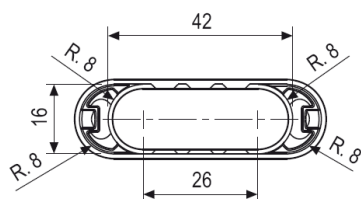

B024020934