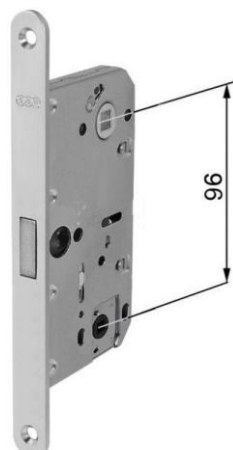

B041025006