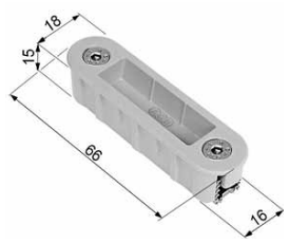

B024020934