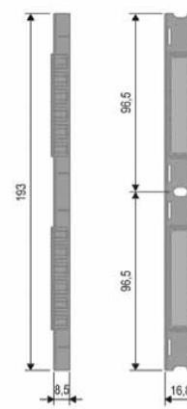

## ZÁMKY ZADLABÁVACÍ - AGB

Objednáací číslo	Popis	Cena [Kč/ks]
B010295005	Zadlabávací zámek 90/76/18 dorn 50, BB obyč. klíč, bez převodu, bílý zinek (B005975005)	130
B005985005	Zadlabávací zámek 90/76/18 dorn 50, WC, bílý zinek (B005985005)	178
B036975005	Zadlabávací zámek 90/76/18 dorn 50, PZ (vložkový zámek), s převodem, bílý zinek (B035975005)	203

Objednáací číslo	Popis	Cena [Kč/ks]
B005907505	Protikus lomený, kolmý, zinek	23
B005901406	Protikus lomený, oválný, nikl, délka 210 mm	33
B005909016	Plastová vložka	23

B005907505

B005901406

B005909016

Uvedené ceny jsou bez DPH.  
 Zámek s převodem (klíčem lze ovládat západku i střelku).