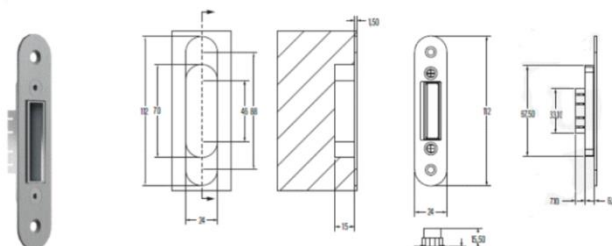

ZÁMKY ZADLABÁVACÍ – CEMOM *

Magnetické zámky MAGNUM E TOP LATCH

Objednáací číslo	Popis	Cena [Kč/ks]
B3015006	Zadlabávací magnetický zámek 90/76/18 dorn 50, čelo 196 mm, BB obyč. klíč, nikl satina	266
B3125006	Zadlabávací magnetický zámek 96/76/18 dorn 50, čelo 196 mm, WC, nikl satina	270
B3025006	Zadlabávací magnetický zámek 90/76/18 dorn 50, čelo 196 mm, WC, nikl satina	270
B3035006	Zadlabávací magnetický zámek 85/76/18 dorn 50, čelo 196 mm, PZ (vložkový zámek), nikl satina	248
B3015093	Zadlabávací magnetický zámek 90/76/18 dorn 50, čelo 196 mm, BB obyč. klíč, černý	266
B3125093	Zadlabávací magnetický zámek 96/76/18 dorn 50, čelo 196 mm, WC, černý	270
B3025093	Zadlabávací magnetický zámek 90/76/18 dorn 50, čelo 196 mm, WC, černý	270
B3035093	Zadlabávací magnetický zámek 85/76/18 dorn 50, čelo 196 mm, PZ (vložkový zámek), černý	248

Protikusy MAGNUM

Objednáací číslo	Popis	Cena [Kč/ks]
B140106	Protikus magnetický, nikl satina M1 (MAGNUM P)	159
B140193	Protikus magnetický, černý M1 (MAGNUM P)	159
B140206	Protikus magnetický, nikl satina M2 (MAGNUM E + E TOP LATCH)	174
B140293	Protikus magnetický, černý M2 (MAGNUM E + E TOP LATCH)	174
B140206	Protikus magnetický, nikl satina M3 (MAGNUM E + E TOP LATCH)	78
B140393	Protikus magnetický, černý M3 (MAGNUM E + E TOP LATCH)	78

B1401XX