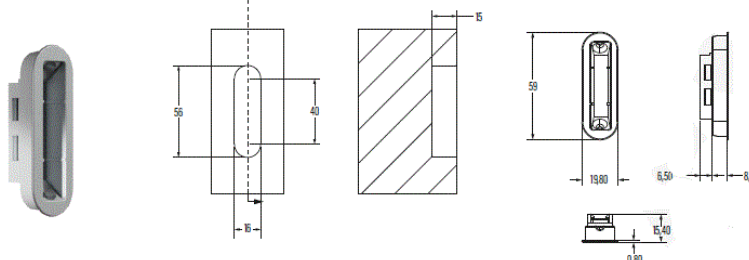

B1403XX

* Na dotaz (termín dodání cca 8 týdnů od objednání)
Minimální objednávka 50 kusů.
Uvedené ceny jsou bez DPH.