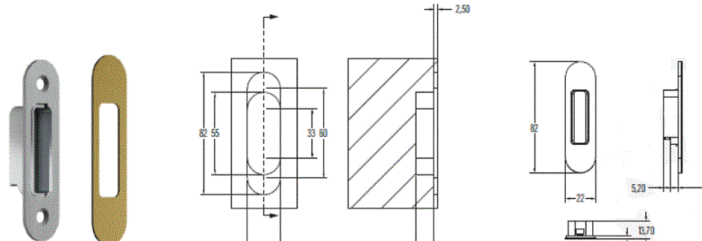

ZÁMKY ZADLABÁVACÍ – CEMOM *

Magnetické zámky MAGNUM E TOP LATCH

Objednáací číslo	Popis	Cena [Kč/ks]
B3015006	Zadlabávací magnetický zámek 90/76/18 dorn 50, čelo 196 mm, BB obyč. klíč, nikl satina	266
B3125006	Zadlabávací magnetický zámek 96/76/18 dorn 50, čelo 196 mm, WC, nikl satina	270
B3025006	Zadlabávací magnetický zámek 90/76/18 dorn 50, čelo 196 mm, WC, nikl satina	270
B3035006	Zadlabávací magnetický zámek 85/76/18 dorn 50, čelo 196 mm, PZ (vložkový zámek), nikl satina	248
B3015093	Zadlabávací magnetický zámek 90/76/18 dorn 50, čelo 196 mm, BB obyč. klíč, černý	266
B3125093	Zadlabávací magnetický zámek 96/76/18 dorn 50, čelo 196 mm, WC, černý	270
B3025093	Zadlabávací magnetický zámek 90/76/18 dorn 50, čelo 196 mm, WC, černý	270
B3035093	Zadlabávací magnetický zámek 85/76/18 dorn 50, čelo 196 mm, PZ (vložkový zámek), černý	248

Protikusy MAGNUM

Objednáací číslo	Popis	Cena [Kč/ks]
B140106	Protikus magnetický, nikl satina M1 (MAGNUM P)	159
B140193	Protikus magnetický, černý M1 (MAGNUM P)	159
B140206	Protikus magnetický, nikl satina M2 (MAGNUM E + E TOP LATCH)	174
B140293	Protikus magnetický, černý M2 (MAGNUM E + E TOP LATCH)	174
B140206	Protikus magnetický, nikl satina M3 (MAGNUM E + E TOP LATCH)	78
B140393	Protikus magnetický, černý M3 (MAGNUM E + E TOP LATCH)	78

B1402XX

* Na dotaz (termín dodání cca 8 týdnů od objednání)
Minimální objednávka 50 kusů.
Uvedené ceny jsou bez DPH.