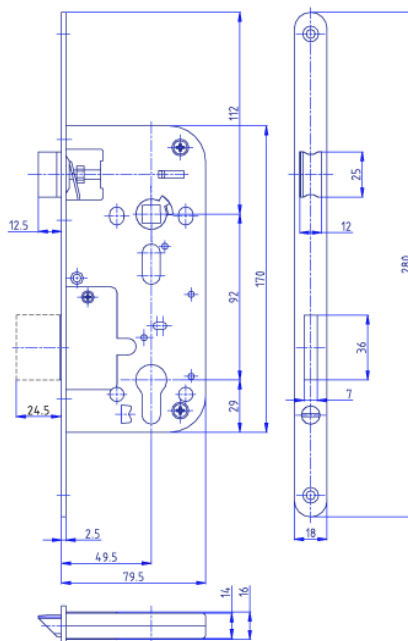

ZÁMKY ZADLABÁVACÍ - HOBES

Obj. číslo	Specifikace	Popis	Cena [Kč/ks]
0115NT	90/60/20/OB	Zadlabávací zámek obyčejný, bez převodu	192
0204NT	90/60/20/PZ	Zadlabávací zámek vložkový, s převodem, dvouzápadový	197
0116NT	90/60/20/WC	Zadlabávací zámek obyčejný, bez převodu - WC zámek, spodní ořech 6x6 mm	282

Obj. číslo	Specifikace	Popis	Cena [Kč/ks]
536CNT	90/80/20/OB	Zadlabávací zámek obyčejný, bez převodu, dvouzápadový	197
536NT	90/80/22/OB	Zadlabávací zámek obyčejný, bez převodu, dvouzápadový	202
24 026CNT	90/80/20/PZ	Zadlabávací zámek vložkový, s převodem, dvouzápadový	189
24 026NT	90/80/22/PZ	Zadlabávací zámek vložkový, s převodem, dvouzápadový	212
540CNT	90/80/20/WC	Zadlabávací zámek obyčejný, bez převodu - WC zámek, spodní ořech 6x6 mm	285
540NT	90/80/22/WC	Zadlabávací zámek obyčejný, bez převodu - WC zámek, spodní ořech 6x6 mm	292

ZÁMKY ZADLABÁVACÍ - HOBES

Obj. číslo	Specifikace	Popis	Cena [Kč/ks]
K 162NT	92/80/18/PZ	Zadlabávací zámek vložkový s převodem, dvouzápadový, rozteč 92 mm	274

Obj. číslo	Specifikace	Popis	Cena [Kč/ks]
K 191NT	20/185	Protikus univerzální rovný	30,60
K 192ANT	24/190	Protikus univerzální úhlový, oblé hrany	36,30
K 192NT	24/190	Protikus univerzální úhlový, ostré hrany	45,10
K 193NT	20,6/200	Protikus univerzální úhlový + plastová vanička	54