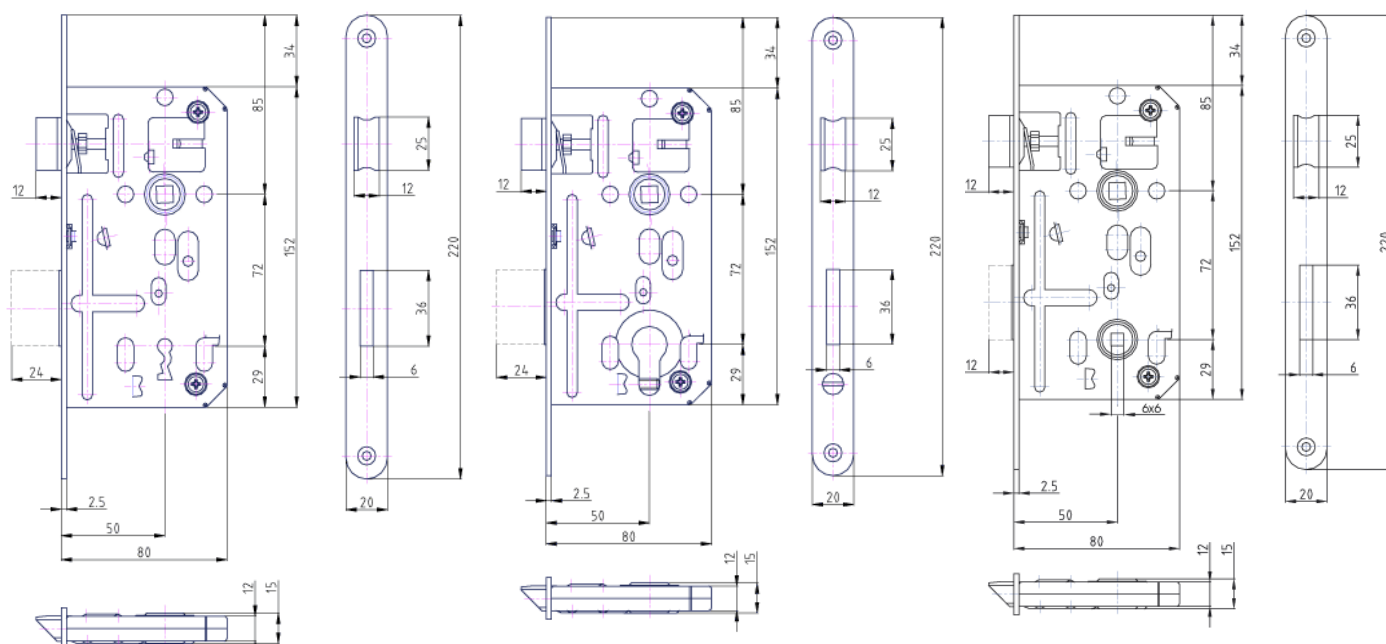

Obj. číslo	Specifikace	Popis	Cena [Kč/ks]
K 134NT	72/80/20/OB	Zadlabávací zámek obyčejný, dvouzápadový	270
K 133NT	72/80/20/PZ	Zadlabávací zámek vložkový, s převodem, dvouzápadový	245
K 135NT	72/80/20/WC	Zadlabávací zámek obyčejný, bez převodu - WC zámek, spodní ořech 6x6 mm	263

Obj. číslo	Specifikace	Popis	Cena [Kč/ks]
536CNT	90/80/20/OB	Zadlabávací zámek obyčejný, bez převodu, dvouzápadový	197
536NT	90/80/22/OB	Zadlabávací zámek obyčejný, bez převodu, dvouzápadový	202
24 026CNT	90/80/20/PZ	Zadlabávací zámek vložkový, s převodem, dvouzápadový	189
24 026NT	90/80/22/PZ	Zadlabávací zámek vložkový, s převodem, dvouzápadový	212
540CNT	90/80/20/WC	Zadlabávací zámek obyčejný, bez převodu - WC zámek, spodní ořech 6x6 mm	285
540NT	90/80/22/WC	Zadlabávací zámek obyčejný, bez převodu - WC zámek, spodní ořech 6x6 mm	292