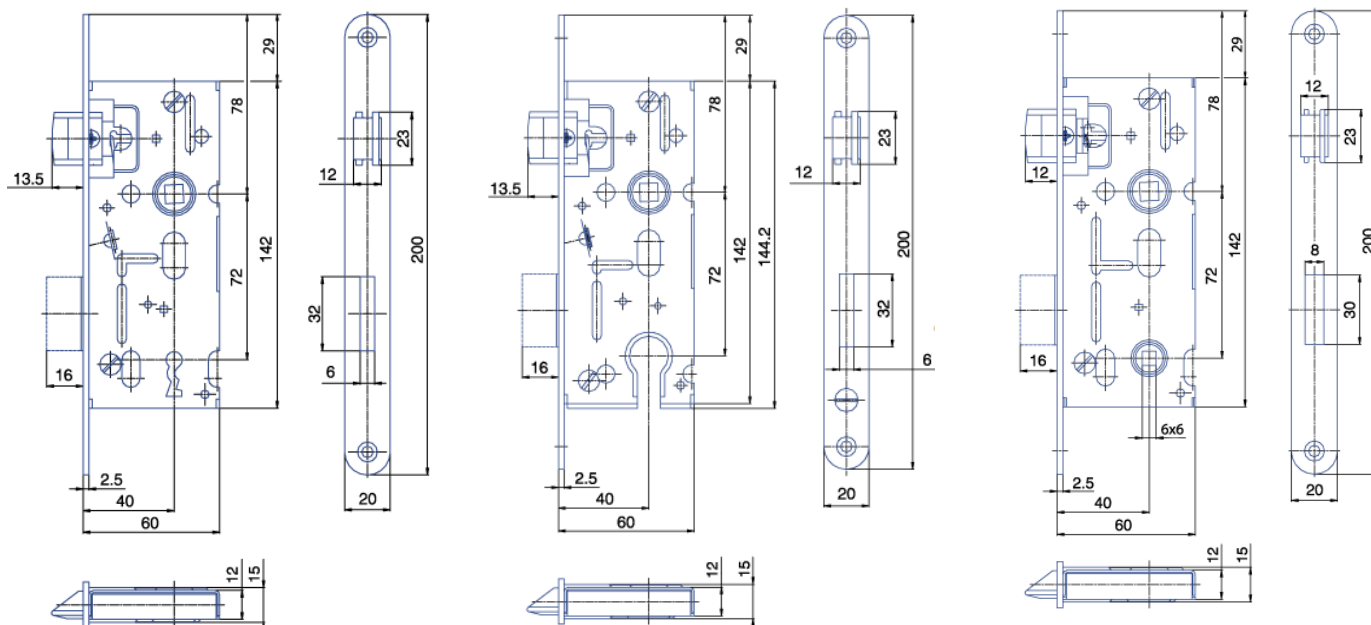

Obj. číslo	Specifikace	Popis	Cena [Kč/ks]
K 134NT	72/80/20/OB	Zadlabávací zámek obyčejný, dvouzápadový	270
K 133NT	72/80/20/PZ	Zadlabávací zámek vložkový, s převodem, dvouzápadový	245
K 135NT	72/80/20/WC	Zadlabávací zámek obyčejný, bez převodu - WC zámek, spodní ořech 6x6 mm	263