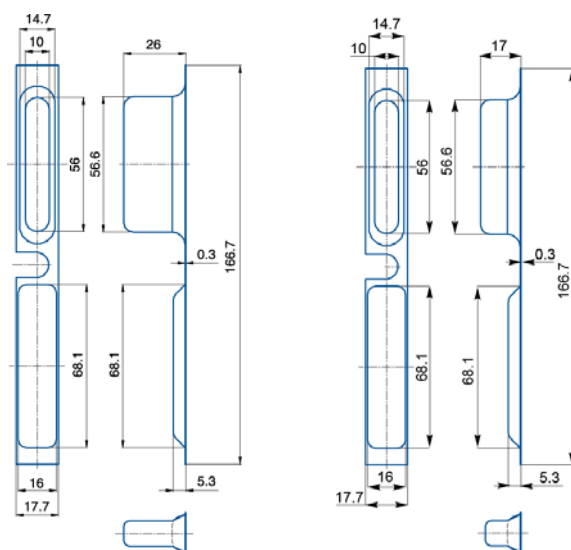

Uvedené ceny jsou netto bez DPH.