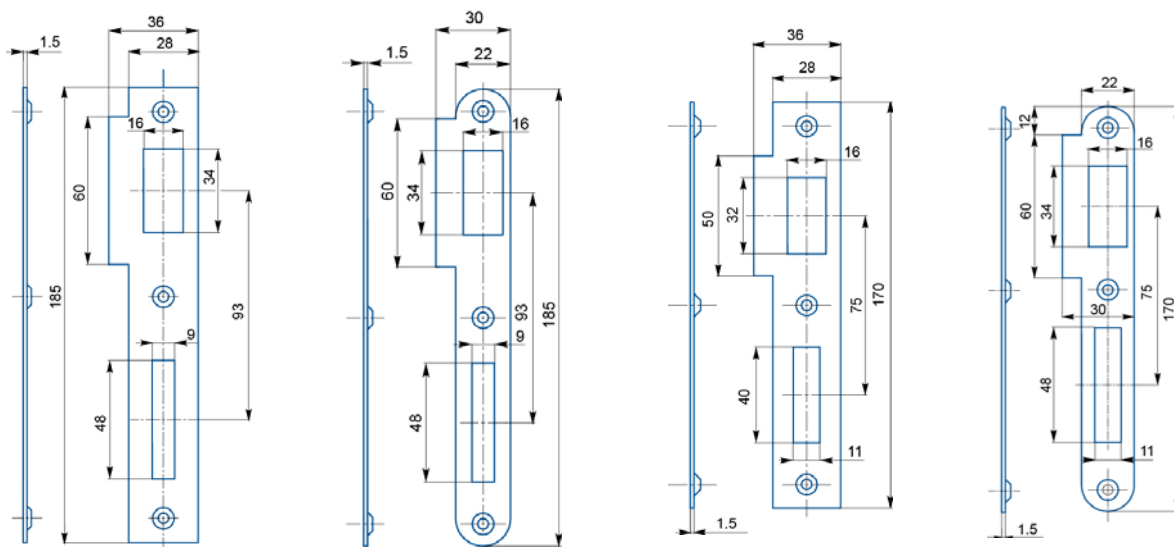

ZÁMKY ZADLABÁVACÍ - HOBES

Obj. číslo	Specifikace	Popis	Cena [Kč/ks]
212 L NT	36/185	Štulpový protikus pro rozteč 90mm ostré hrany L	33
212 P NT	36/185	Štulpový protikus pro rozteč 90mm ostré hrany P	32,70
K 180 L NT	30/185	Štulpový protikus pro rozteč 90mm kulatý L	30
K 180 P NT	30/185	Štulpový protikus pro rozteč 90mm kulatý P	30
K 183 L	36/170	Štulpový protikus pro rozteč 72mm ostré hrany L	23,40
K 183 P	36/170	Štulpový protikus pro rozteč 72mm ostré hrany P	23,40
K 182 L NT	30/170	Štulpový protikus pro rozteč 72mm kulatý L	25,70
K 182 P NT	30/170	Štulpový protikus pro rozteč 72mm kulatý P	27,30

Obj. číslo	Specifikace	Popis	Cena [Kč/ks]
K 13	17,7/166,7/26	Krycí vanička k protikusům	13,10
K 10	17,7/166,7/17	Krycí vanička k protikusům	14,40