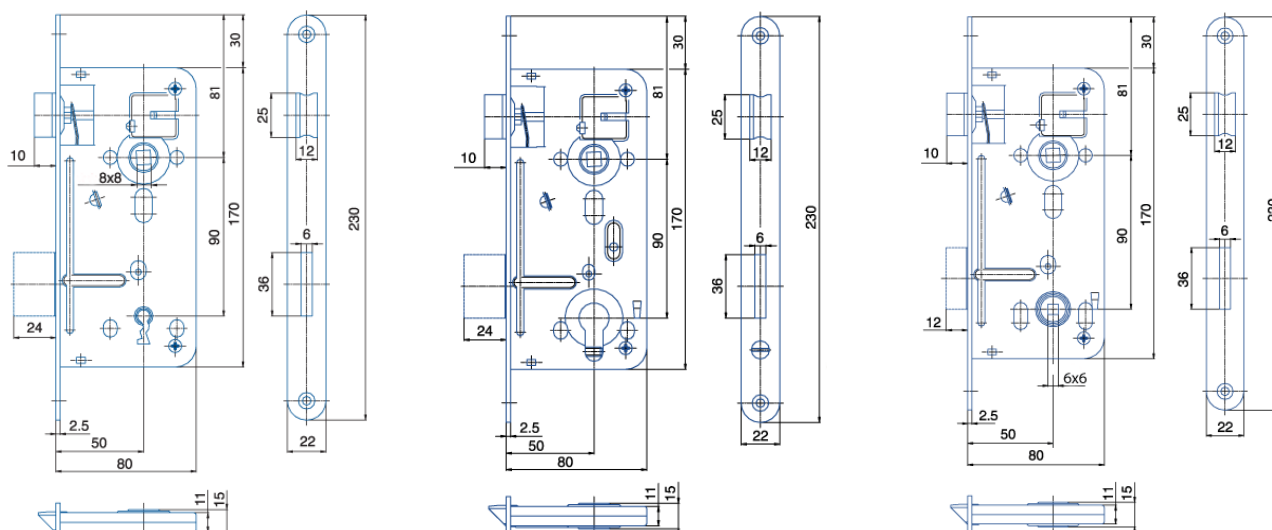

Obj. číslo	Specifikace	Popis	Cena [Kč/ks]
K 134NT	72/80/20/OB	Zadlabávací zámek obyčejný, dvouzápadový	270
K 133NT	72/80/20/PZ	Zadlabávací zámek vložkový, s převodem, dvouzápadový	245
K 135NT	72/80/20/WC	Zadlabávací zámek obyčejný, bez převodu - WC zámek, spodní ořech 6x6 mm	263

Obj. číslo	Specifikace	Popis	Cena [Kč/ks]
536CNT	90/80/20/OB	Zadlabávací zámek obyčejný, bez převodu, dvouzápadový	197
536NT	90/80/22/OB	Zadlabávací zámek obyčejný, bez převodu, dvouzápadový	202
24 026CNT	90/80/20/PZ	Zadlabávací zámek vložkový, s převodem, dvouzápadový	189
24 026NT	90/80/22/PZ	Zadlabávací zámek vložkový, s převodem, dvouzápadový	212
540CNT	90/80/20/WC	Zadlabávací zámek obyčejný, bez převodu - WC zámek, spodní ořech 6x6 mm	285
540NT	90/80/22/WC	Zadlabávací zámek obyčejný, bez převodu - WC zámek, spodní ořech 6x6 mm	292