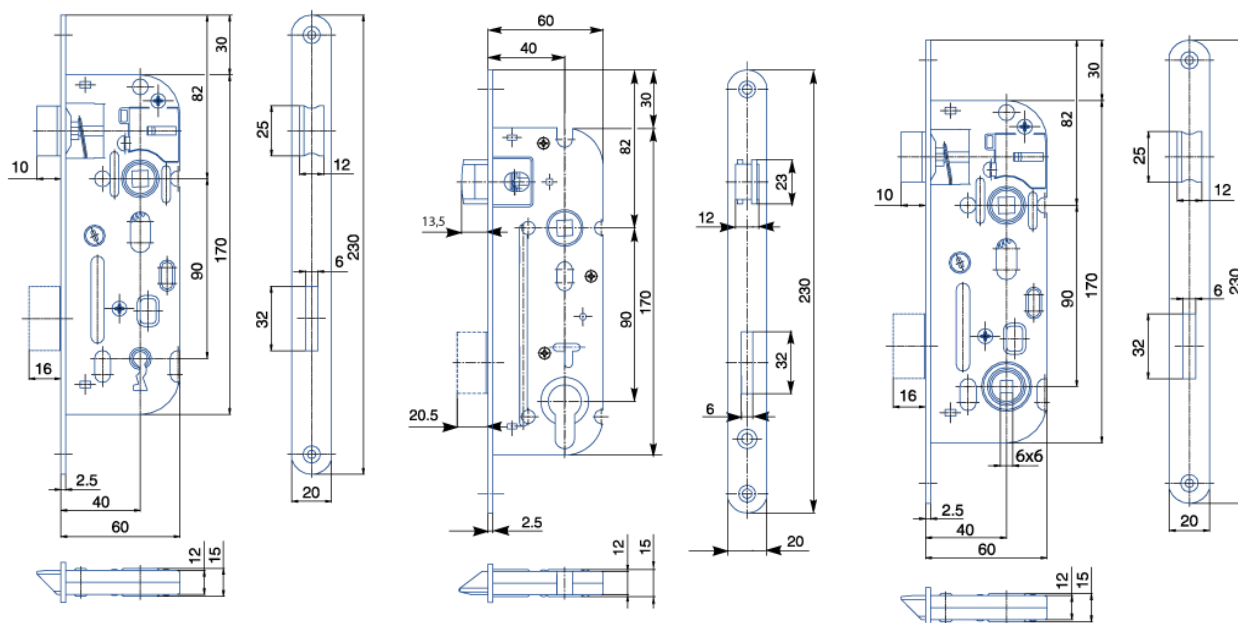

Obj. číslo	Specifikace	Popis	Cena [Kč/ks]
K 134NT	72/80/20/OB	Zadlabávací zámek obyčejný, dvouzápadový	270
K 133NT	72/80/20/PZ	Zadlabávací zámek vložkový, s převodem, dvouzápadový	245
K 135NT	72/80/20/WC	Zadlabávací zámek obyčejný, bez převodu - WC zámek, spodní ořech 6x6 mm	263

Obj. číslo	Specifikace	Popis	Cena [Kč/ks]
536CNT	90/80/20/OB	Zadlabávací zámek obyčejný, bez převodu, dvouzápadový	197
536NT	90/80/22/OB	Zadlabávací zámek obyčejný, bez převodu, dvouzápadový	202
24 026CNT	90/80/20/PZ	Zadlabávací zámek vložkový, s převodem, dvouzápadový	189
24 026NT	90/80/22/PZ	Zadlabávací zámek vložkový, s převodem, dvouzápadový	212
540CNT	90/80/20/WC	Zadlabávací zámek obyčejný, bez převodu - WC zámek, spodní ořech 6x6 mm	285
540NT	90/80/22/WC	Zadlabávací zámek obyčejný, bez převodu - WC zámek, spodní ořech 6x6 mm	292