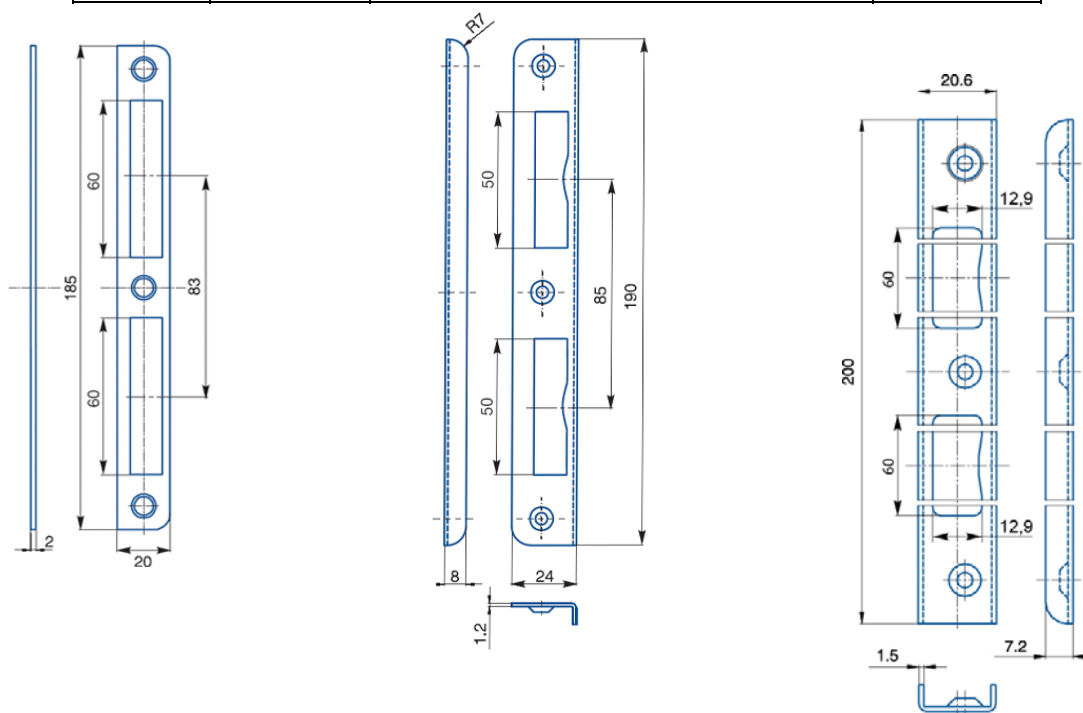

Obj. číslo	Specifikace	Popis	Cena [Kč/ks]
536CNT	90/80/20/OB	Zadlabávací zámek obyčejný, bez převodu, dvouzápadový	197
536NT	90/80/22/OB	Zadlabávací zámek obyčejný, bez převodu, dvouzápadový	202
24 026CNT	90/80/20/PZ	Zadlabávací zámek vložkový, s převodem, dvouzápadový	189
24 026NT	90/80/22/PZ	Zadlabávací zámek vložkový, s převodem, dvouzápadový	212
540CNT	90/80/20/WC	Zadlabávací zámek obyčejný, bez převodu - WC zámek, spodní ořech 6x6 mm	285
540NT	90/80/22/WC	Zadlabávací zámek obyčejný, bez převodu - WC zámek, spodní ořech 6x6 mm	292

ZÁMKY ZADLABÁVACÍ - HOBES

Obj. číslo	Specifikace	Popis	Cena [Kč/ks]
K 162NT	92/80/18/PZ	Zadlabávací zámek vložkový s převodem, dvouzápadový, rozteč 92 mm	274

Obj. číslo	Specifikace	Popis	Cena [Kč/ks]
K 191NT	20/185	Protikus univerzální rovný	30,60
K 192ANT	24/190	Protikus univerzální úhlový, oblé hrany	36,30
K 192NT	24/190	Protikus univerzální úhlový, ostré hrany	45,10
K 193NT	20,6/200	Protikus univerzální úhlový + plastová vanička	54