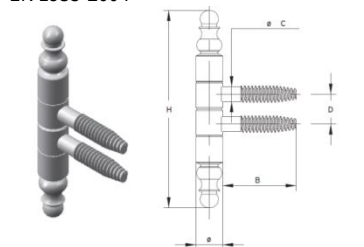

ZÁVĚSY PRO DŘEVĚNÁ OKNA A DVEŘE - ALIGÁTOR

NESEŘIZOVATELNÉ 2-DÍLNÉ
TYP 55/1 BAROKO, TYP 51.1 ZAOBLENÝ/ROVNÝ, TYP 50 STANDARD

EN 1935-2004

Ø	9	11	13	14	16
H	66	80	92	100	104
B	25	27	36	39	45
C	5	5,5	7	7,5	8
D	10	11	12,8	13,6	15

TYP 55/1 BAROKO