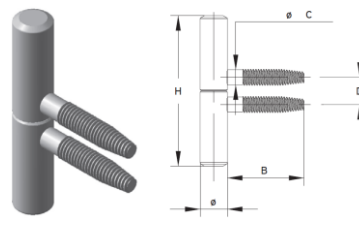

Ø	13	13	14
H	60	70	60
B	36	36	39
C	7	7	7,5
D	12,8	12,8	13,7

TYP 51.1 ROVNÝ