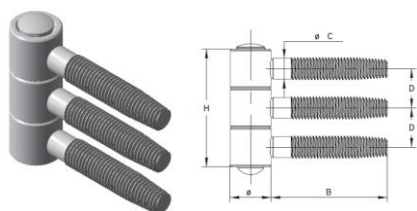

Ostatní rozměry a povrchové úpravy. *

* Na dotaz.

Uvedené ceny jsou bez DPH.

ZÁVĚSY PRO DŘEVĚNÁ OKNA A DVEŘE - ALIGÁTOR

NESEŘIZOVATELNÉ 3-DÍLNÉ
TYP 65/A, TYP 65/A BAROKO

EN 1935-2004

Ø	13	14	16
H	37,5	40,5	45
B	36	39	45
C	7	7,5	8
D	12,5	13,5	15

TYP 65/A

Ø	13	14	16
H	60		
B	40		
C	7,8		
D	20		

TYP 65/A BAROKO

Objednací číslo			Balení [ks]			Provedení	Cena [Kč/ks]			
Ø 13 mm	Ø 14 mm	Ø 16 mm	Ø 13 mm	Ø 14 mm	Ø 16 mm		Ø 13 mm	Ø 14 mm	Ø 16 mm	
TYP 65/A *										
165A I AI	165A L AI	165A N AI				mosaz				
165A I AC	165A L AC	165A N AC				bronz				
165A I AN**	---	---	300	250	150	žlutý zinek	18	---	---	
165A I AM	165A L AM	165A N AM				bílý zinek				
165A I AG	165A L AG	165A N AG				nikl				
TYP 65/A BAROKO										
---	165ABL5 AS					bílá		117		
	165ABL5 AI			250		mosaz		100		
	165ABL5 AC	---	---			bronz	---	98	---	
	165ABL5 DD					starobronz		99		
49313	Přípravek k zašroubování závěsu Ø 13mm							65		
49314	Přípravek k zašroubování závěsu Ø 14mm								65	
49316	Přípravek k zašroubování závěsu Ø 16mm									65
48765A13	Šablona set pro závěsy 65/A, Ø 13mm							1 806		
48765A14	Šablona set pro závěsy 65/A, Ø 14mm								1 806	
48765A16	Šablona set pro závěsy 65/A, Ø 16mm									1 806
48765A14/20	Šablona set pro závěsy 65/A BAROKO, Ø 14mm								1 806	