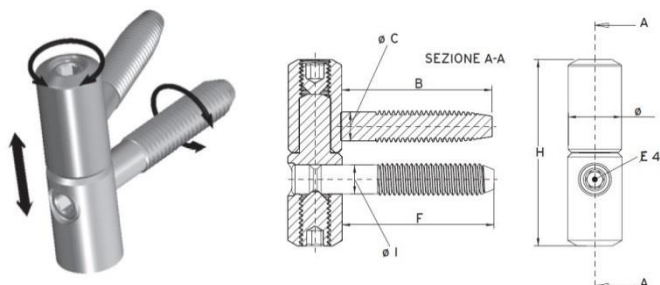

ZÁVĚSY PRO DŘEVĚNÁ OKNA A DVEŘE - ALIGÁTOR

SEŘIZOVATELNÉ - TYP 82

Závěsy jsou bezúdržbové, nastavitelné ve třech směrech 3D.
EN 1935-2004

	L1	L4	N1	DN/SN	R
Ø	14	14	16	16	20
H	83				
H1	44	44	44		58
H2	38	38	38		54
C	8,2	8,2	8,2	8,2	9,3
I	7,3	7,3	7,3	7,3	8,7
B	40	35	49	59	59
D	21	21	21	21	29
D1	24	24	24	24	32
F	40	35	49	56	55

Objednací číslo	Specifikace	Provedení	Balení [ks]	Max. nosnost	Cena [Kč/ks]
182R L1 AN 182R L1 AM	Závěs Ø 14 mm, trn 40 mm	žlutý zinek bílý zinek	40	40 kg	53,60
182R L4 AN 182R L4 AM 182R L4 DD	Závěs Ø 14 mm, trn 35 mm, Ø čep 8mm	žlutý zinek bílý zinek starobronz	40	40 kg	58,20 58,20 67,40
182R L4W AN* 182R L4W AM*	Závěs Ø 14 mm proti vysazení, trn 35 mm	žlutý zinek bílý zinek	40	40 kg	97,00
182R N1 AN 182R N1 AM	Závěs Ø 16 mm, Ø čep 10mm	žlutý zinek bílý zinek	25	60 kg	66,20
182C DN AN 182C SN AN 182C DN AM 182C SN AM	Závěs Ø 16 mm samo-zavírací, pravý Závěs Ø 16 mm samo-zavírací, levý Závěs Ø 16 mm samo-zavírací, pravý Závěs Ø 16 mm samo-zavírací, levý	žlutý zinek žlutý zinek bílý zinek bílý zinek	25	60 kg	354
182R R AN 182R R AM	Závěs Ø 20 mm, Ø čep 12mm	žlutý zinek bílý zinek	15	120 kg	126
487REG161 4S87AR1416*	Šablona (vůle 3mm) pro Ø 14mm,16mm – 2x šablona, vrták Šablona (vůle 0mm) pro Ø 14mm,16mm – 2x šablona, vrták				1 221 1 221
487AR20	Šablona pro Ø 20mm – 2x šablona, vrták				1 221
488R14 488R18	Náhradní vrták k šabloně Ø 14mm,16mm Náhradní vrták k šabloně Ø 20mm				362 504

182R L4 jsou vhodné na kastlová (špaletová) okna s úzkými rámy.

182C s integrovaným samo-zavíračem uvnitř závěsu – (dveře do 40kg - 2ks stand.závěsů + 1ks samo-zavírací, nad 40-60kg - 2ks stand. závěsů + 2ks samo-zavíracích).

182R L4W jsou vhodné na kastlová (špaletová) okna s úzkými rámy pro vrchní větrací křížlo (ventilačku) - zabezpečí křížlo proti bočnímu pohybu.

SEŘIZOVATELNÉ - TYP 50

Závěsy jsou bezúdržbové, nastavitelné ve třech směrech 3D.
EN 1935-2004