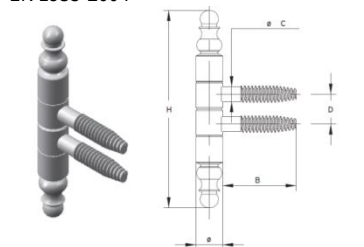

BAREVNÉ PŘÍKLADEK KRYTEK BAROKO, ANTIK

* Na dotaz.

Uvedené ceny jsou bez DPH.

ZÁVĚSY PRO DŘEVĚNÁ OKNA A DVEŘE - ALIGÁTOR

NESEŘIZOVATELNÉ 2-DÍLNÉ
TYP 55/1 BAROKO, TYP 51.1 ZAOBLENÝ/ROVNÝ, TYP 50 STANDARD

EN 1935-2004

Ø	9	11	13	14	16
H	66	80	92	100	104
B	25	27	36	39	45
C	5	5,5	7	7,5	8
D	10	11	12,8	13,6	15

TYP 55/1 BAROKO

Ø	13	14	16
H	82	82	90
B	36	39	45
C	7	7,5	8
D	12,8	13,7	15

TYP 51.1 ZAOBLENÝ

Ø	13	13	14
H	60	70	60
B	36	36	39
C	7	7	7,5
D	12,8	12,8	13,7