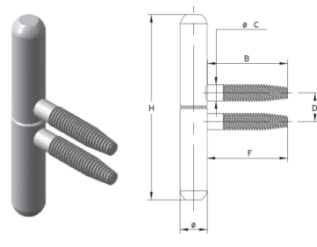

Ø	13	14	16
H	82	82	90
B	36	39	45
C	7	7,5	8
D	12,8	13,7	15

TYP 51.1 ZAOBLENÝ