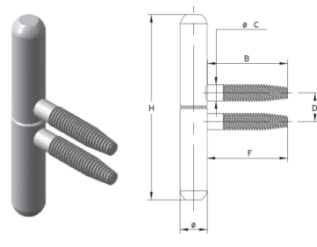

BAREVNÉ PŘÍKLADEK KRYTEK BAROKO, ANTIK

* Na dotaz.

Uvedené ceny jsou bez DPH.

ZÁVĚSY PRO DŘEVĚNÁ OKNA A DVEŘE - ALIGÁTOR

NESEŘIZOVATELNÉ 2-DÍLNÉ
TYP 55/1 BAROKO, TYP 51.1 ZAOBLENÝ/ROVNÝ, TYP 50 STANDARD

EN 1935-2004

Ø	9	11	13	14	16
H	66	80	92	100	104
B	25	27	36	39	45
C	5	5,5	7	7,5	8
D	10	11	12,8	13,6	15

TYP 55/1 BAROKO

Ø	13	14	16
H	82	82	90
B	36	39	45
C	7	7,5	8
D	12,8	13,7	15

TYP 51.1 ZAOBLENÝ

Ø	13	13	14
H	60	70	60
B	36	36	39
C	7	7	7,5
D	12,8	12,8	13,7