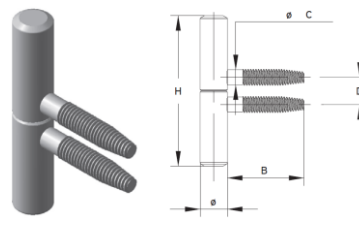

BAREVNÉ PŘÍKLADEK KRYTEK BAROKO, ANTIK

* Na dotaz.

Uvedené ceny jsou bez DPH.

ZÁVĚSY PRO DŘEVĚNÁ OKNA A DVEŘE - ALIGÁTOR

NESEŘIZOVATELNÉ 2-DÍLNÉ
TYP 55/1 BAROKO, TYP 51.1 ZAOBLENÝ/ROVNÝ, TYP 50 STANDARD

EN 1935-2004

Ø	9	11	13	14	16
H	66	80	92	100	104
B	25	27	36	39	45
C	5	5,5	7	7,5	8
D	10	11	12,8	13,6	15

TYP 55/1 BAROKO

Ø	13	14	16
H	82	82	90
B	36	39	45
C	7	7,5	8
D	12,8	13,7	15

TYP 51.1 ZAOBLENÝ

Ø	13	13	14
H	60	70	60
B	36	36	39
C	7	7	7,5
D	12,8	12,8	13,7