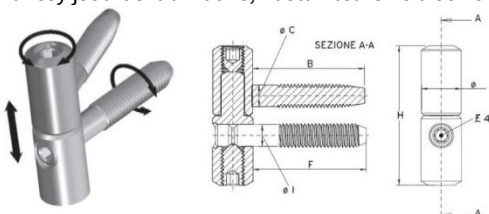

SEŘIZOVATELNÉ - TYP 50

Závěsy jsou bezúdržbové, nastavitelné ve třech směrech 3D.

EN 1935-2004

Ø	13	14*	16*
H	42	48	50
B	36	39	45
C	7	7,5	8
D	12,8	13,7	15

Objednáací číslo	Specifikace	Provedení	Balení [ks]	Max. nosnost	Cena [Kč/ks]
150R I R AN** 150R I R AM 150R I R TN*	Závěs Ø 13 mm	žlutý zinek bílý zinek trojmocný chromát	200	40 kg	56 60 60
49313 48713	Přípravek k zašroubování závěsu Šablona set pro Ø 13mm - 2x šablona, vrták				65 1 382

Trojmocný chromát jako náhrada žlutého zinku = barva není jednotná - je narůžovělá a velmi variabilní.

** Doprodej.

* Na dotaz.

Uvedené ceny jsou bez DPH.