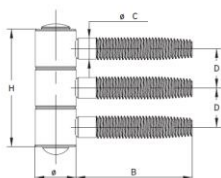

ZÁVĚSY PRO DŘEVĚNÁ OKNA A DVEŘE - ALIGÁTOR

NESEŘIZOVATELNÉ 3-DÍLNÉ
TYP 65/A, TYP 65/A BAROKO

EN 1935-2004

Ø	13	14	16
H	37,5	40,5	45
B	36	39	45
C	7	7,5	8
D	12,5	13,5	15

TYP 65/A