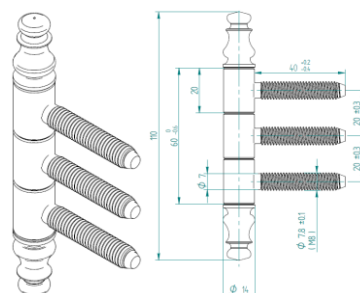

* statická mosaz – alternativa leštěné mosazi

* Na dotaz.

Uvedené ceny jsou bez DPH.

ZÁVĚSY PRO DŘEVĚNÁ OKNA A DVEŘE - ALIGÁTOR

NESEŘIZOVATELNÉ 3-DÍLNÉ
TYP 65/A, TYP 65/A BAROKO

EN 1935-2004

Ø	13	14	16
H	37,5	40,5	45
B	36	39	45
C	7	7,5	8
D	12,5	13,5	15

TYP 65/A

Ø	13	14	16
H	60		
B	40		
C	7,8		
D	20		

TYP 65/A BAROKO

Objednací číslo			Balení [ks]			Provedení	Cena [Kč/ks]		
Ø 13 mm	Ø 14 mm	Ø 16 mm	Ø 13 mm	Ø 14 mm	Ø 16 mm		Ø 13 mm	Ø 14 mm	Ø 16 mm
TYP 65/A *									
165A I AI	165A L AI	165A N AI				mosaz	16,10	27,20	38,80
165A I AC	165A L AC	165A N AC				bronz	14,80	26,20	37,60
165A I AN	165A L AN	165A N AN	300	250	150	žlutý zinek	14,80	24,00	35,40
165A I AM	165A L AM	165A N AM				bílý zinek	14,80	24,00	35,40
165A I AG	165A L AG	165A N AG				nikl	16,10	27,20	52,50
TYP 65/A BAROKO									
---	165ABL5 AS					bílá		116,50	
	165ABL5 AI			250		mosaz		100,40	
	165ABL5 AC	---	---			bronz	---	98,20	---
	165ABL5 DD					starobronz		99,20	
49313	Přípravek k zašroubování závěsu Ø 13mm							61,60	
49314	Přípravek k zašroubování závěsu Ø 14mm							61,60	
49316	Přípravek k zašroubování závěsu Ø 16mm								61,60
48765A13	Šablona set pro závěsy 65/A, Ø 13mm						1 599		
48765A14	Šablona set pro závěsy 65/A, Ø 14mm							1 599	
48765A16	Šablona set pro závěsy 65/A, Ø 16mm								1 599
48765A14/20	Šablona set pro závěsy 65/A BAROKO, Ø 14mm							1 599	