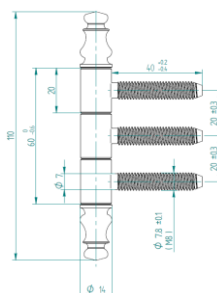

* statická mosaz – alternativa leštěné mosazi

* Na dotaz.

Uvedené ceny jsou bez DPH.

ZÁVĚSY PRO DŘEVĚNÁ OKNA A DVEŘE - ALIGÁTOR

NESEŘIZOVATELNÉ 3-DÍLNÉ
TYP 65/A, TYP 65/A BAROKO

EN 1935-2004

Ø	13	14	16
H	37,5	40,5	45
B	36	39	45
C	7	7,5	8
D	12,5	13,5	15

TYP 65/A

Ø	13	14	16
H	60		
B	40		
C	7,8		
D	20		

TYP 65/A BAROKO

Objednací číslo			Balení [ks]			Provedení	Cena [Kč/ks]		
Ø 13 mm	Ø 14 mm	Ø 16 mm	Ø 13 mm	Ø 14 mm	Ø 16 mm		Ø 13 mm	Ø 14 mm	Ø 16 mm
TYP 65/A *									
165A I AI	165A L AI	165A N AI				mosaz	16,10	27,20	38,80
165A I AC	165A L AC	165A N AC				bronz	14,80	26,20	37,60
165A I AN	165A L AN	165A N AN	300	250	150	žlutý zinek	14,80	24,00	35,40
165A I AM	165A L AM	165A N AM				bílý zinek	14,80	24,00	35,40
165A I AG	165A L AG	165A N AG				nikl	16,10	27,20	52,50
TYP 65/A BAROKO									
---	165ABL5 AS					bílá		116,50	
	165ABL5 AI			250		mosaz		100,40	
	165ABL5 AC	---	---			bronz	---	98,20	---
	165ABL5 DD					starobronz		99,20	
49313	Přípravek k zašroubování závěsu Ø 13mm							61,60	
49314	Přípravek k zašroubování závěsu Ø 14mm							61,60	
49316	Přípravek k zašroubování závěsu Ø 16mm								61,60
48765A13	Šablona set pro závěsy 65/A, Ø 13mm						1 599		
48765A14	Šablona set pro závěsy 65/A, Ø 14mm							1 599	
48765A16	Šablona set pro závěsy 65/A, Ø 16mm								1 599
48765A14/20	Šablona set pro závěsy 65/A BAROKO, Ø 14mm							1 599	