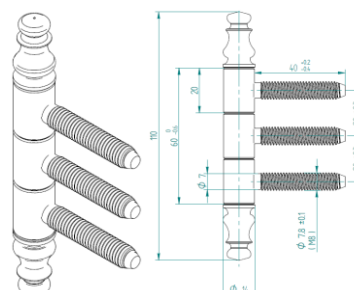

Ostatní rozměry a povrchové úpravy. *

* Na dotaz.

Uvedené ceny jsou bez DPH.

ZÁVĚSY PRO DŘEVĚNÁ OKNA A DVEŘE - ALIGÁTOR

NESEŘIZOVATELNÉ 3-DÍLNÉ
TYP 65/A, TYP 65/A BAROKO

EN 1935-2004

Ø	13	14	16
H	37,5	40,5	45
B	36	39	45
C	7	7,5	8
D	12,5	13,5	15

TYP 65/A

Ø	13	14	16
H	60		
B	40		
C	7,8		
D	20		

TYP 65/A BAROKO

Objednací číslo			Balení [ks]			Provedení	Cena [Kč/ks]			
Ø 13 mm	Ø 14 mm	Ø 16 mm	Ø 13 mm	Ø 14 mm	Ø 16 mm		Ø 13 mm	Ø 14 mm	Ø 16 mm	
TYP 65/A *										
165A I AI	165A L AI	165A N AI				mosaz				
165A I AC	165A L AC	165A N AC				bronz				
165A I AN**	---	---	300	250	150	žlutý zinek	18	---	---	
165A I AM	165A L AM	165A N AM				bílý zinek				
165A I AG	165A L AG	165A N AG				nikl				
TYP 65/A BAROKO										
---	165ABL5 AS					bílá		117		
	165ABL5 AI			250		mosaz		100		
	165ABL5 AC	---	---			bronz	---	98	---	
	165ABL5 DD					starobronz		99		
49313	Přípravek k zašroubování závěsu Ø 13mm							65		
49314	Přípravek k zašroubování závěsu Ø 14mm								65	
49316	Přípravek k zašroubování závěsu Ø 16mm									65
48765A13	Šablona set pro závěsy 65/A, Ø 13mm							1 806		
48765A14	Šablona set pro závěsy 65/A, Ø 14mm								1 806	
48765A16	Šablona set pro závěsy 65/A, Ø 16mm									1 806
48765A14/20	Šablona set pro závěsy 65/A BAROKO, Ø 14mm								1 806	