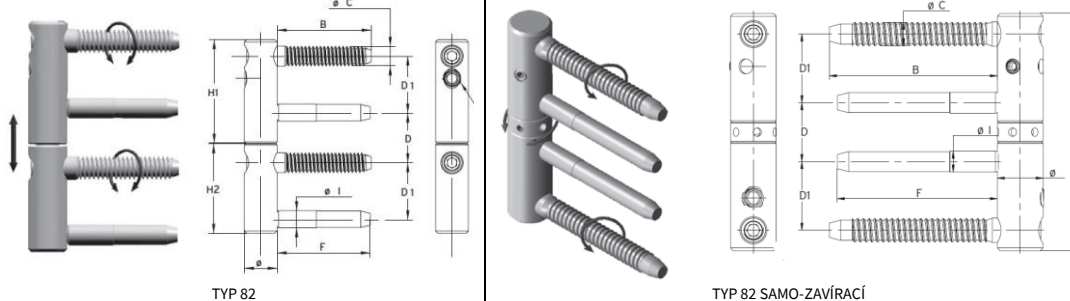

ZÁVĚSY PRO DŘEVĚNÁ OKNA A DVEŘE - ALIGÁTOR

SEŘIZOVATELNÉ - TYP 82

Závěsy jsou bezúdržbové, nastavitelné ve třech směrech 3D.

EN 1935-2004

	L1	L4	N1	DN/SN	R
Ø	14	14	16	16	20
H	83				
H1	44	44	44		58
H2	38	38	38		54
C	8,2	8,2	8,2	8,2	9,3
I	7,3	7,3	7,3	7,3	8,7
B	40	35	49	59	59
D	21	21	21	21	29
D1	24	24	24	24	32
F	40	35	49	56	55

Objednáací číslo	Specifikace	Provedení	Balení [ks]	Max. nosnost	Cena [Kč/ks]
182R L1 AM 182R L1 TN*	Závěs Ø 14 mm, trn 40 mm	bílý zinek trojmocný chromát	40	40 kg	63
182R L4 AM 182R L4 TN* 182R L4 DD	Závěs Ø 14 mm, trn 35 mm, Ø čep 8mm	bílý zinek trojmocný chromát starobronz	40	40 kg	63 63 65
182R L4W AN** 182R L4W AM**	Závěs Ø 14 mm proti vysazení, trn 35 mm	žlutý zinek bílý zinek	40	40 kg	97
182R N1 AN** 182R N1 AM 182R N1 TN*	Závěs Ø 16 mm, Ø čep 10mm	žlutý zinek bílý zinek trojmocný chromát	25	60 kg	66 76 76
182C DN AN** 182C SN AN** 182C DN AM** 182C SN AM**	Závěs Ø 16 mm samo-zavírací, pravý Závěs Ø 16 mm samo-zavírací, levý Závěs Ø 16 mm samo-zavírací, pravý Závěs Ø 16 mm samo-zavírací, levý	žlutý zinek žlutý zinek bílý zinek bílý zinek	25	60 kg	354
182R R AN** 182R R AM 182R R TN*	Závěs Ø 20 mm, Ø čep 12mm	žlutý zinek bílý zinek trojmocný chromát	15	120 kg	126 146 146
487REG161 4S87AR1416* 487AR20	Šablona (vůle 3mm) pro Ø 14mm,16mm - 2x šablona, vrták Šablona (vůle 0mm) pro Ø 14mm,16mm - 2x šablona, vrták Šablona pro Ø 20mm - 2x šablona, vrták				1 450 1 450 1 450
488R14 488R18	Náhradní vrták k šabloně Ø 14mm,16mm Náhradní vrták k šabloně Ø 20mm				362 430

182R L4 jsou vhodné na kastlová (špaletová) okna s úzkými rámy.

182C s integrovaným samo-zavíračem uvnitř závěsu - (dveře do 40kg - 2ks stand.závěsů + 1ks samo-zavírací, nad 40-60kg - 2ks stand. závěsů + 2ks samo-zavíracích).