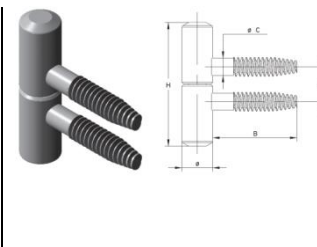

NESEŘIZOVATELNÉ 2-DÍLNÉ
TYP 55/1 BAROKO, TYP 51.1 ZAOBLENÝ/ROVNÝ, TYP 50 STANDARD

EN 1935-2004

Ø	9	11	13	14	16
H	66	80	92	100	104
B	25	27	36	39	45
C	5	5,5	7	7,5	8
D	10	11	12,8	13,6	15

TYP 55/1 BAROKO

Ø	13	14	16
H	82	82	90
B	36	39	45
C	7	7,5	8
D	12,8	13,7	15

TYP 51.1 ZAOBLENÝ

Ø	13	13	14
H	60	70	60
B	36	36	39
C	7	7	7,5
D	12,8	12,8	13,7

TYP 51.1 ROVNÝ

Ø	13	14	16
H	42	48	50
B	36	39	45
C	7	7,5	8
D	12,8	13,7	15

TYP 50 STANDARD

ZÁVĚSY V TABULCE OZNAČENÉ ČERVENĚ JSOU SKLADEM
OSTATNÍ ROZMĚRY A PŘÍKROVY*