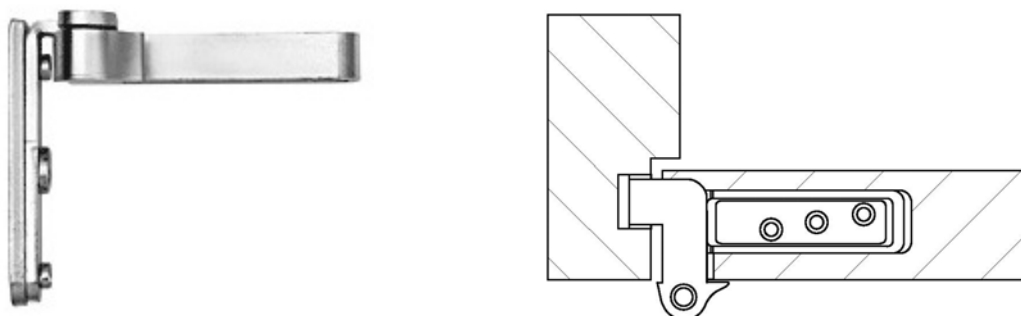

ZÁVĚS PRO DŘEVĚNÉ BEZFALCOVÉ DVEŘE - CAB-R

Objednací číslo	Specifikace	Povrchová úprava	Nosnost (2 kusy)	Cena [Kč/ks]
506096	Závěs	Matné chromování	70 kg	795

Technické parametry

a	b	c	d	e
107	90	14	24	55