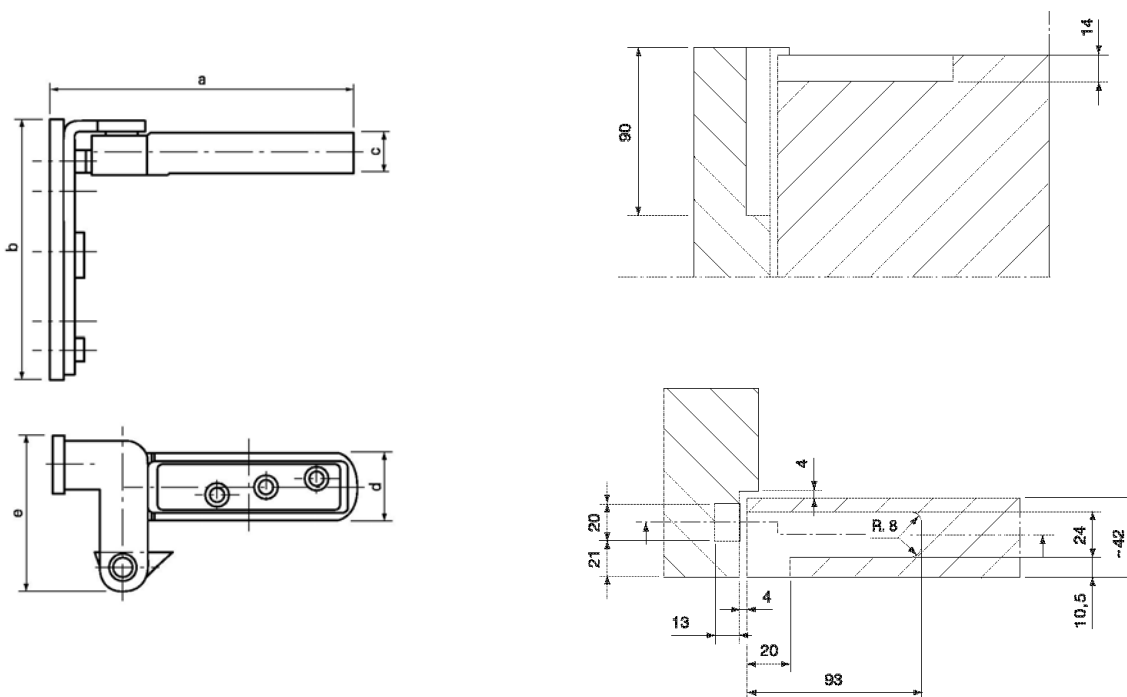

ZÁVĚS PRO DŘEVĚNÉ BEZFALCOVÉ DVEŘE - CAB-R

Objednací číslo	Specifikace	Povrchová úprava	Nosnost (2 kusy)	Cena [Kč/ks]
506096	Závěs	Matné chromování	70 kg	795

Technické parametry

a	b	c	d	e
107	90	14	24	55