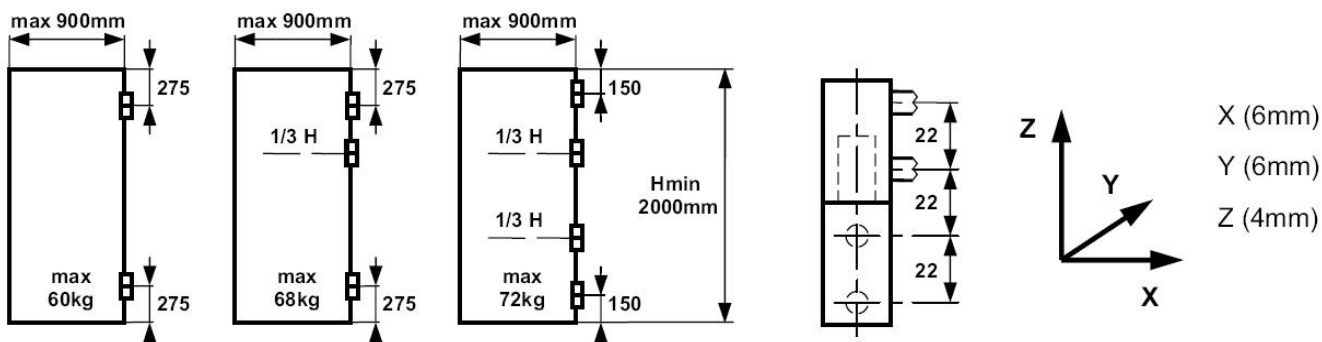

ZÁVĚSY PRO DŘEVĚNÉ DVEŘE - CEMOM F, FB MONTÁŽNÍ POKYNY

F848 - Ø 14mm

F816 - Ø 16mm

F916 - Ø 20mm