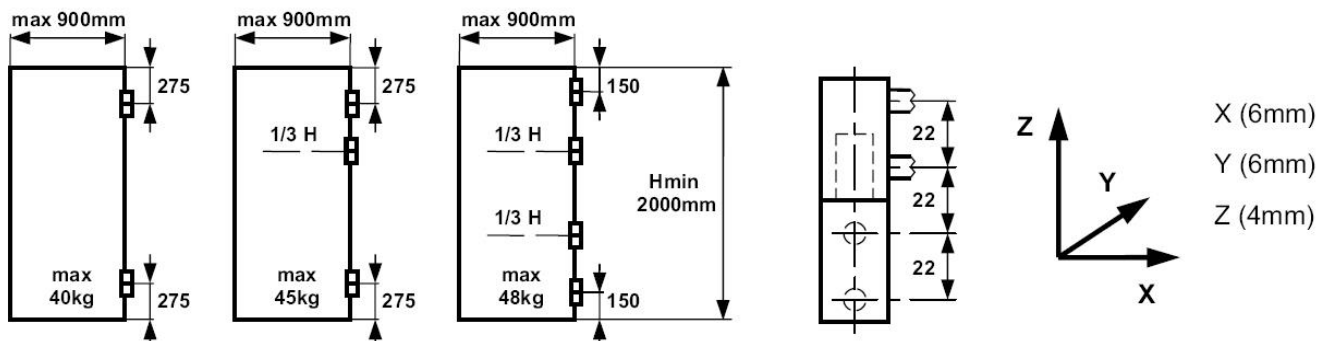

ZÁVĚSY PRO DŘEVĚNÉ DVEŘE - CEMOM F, FB MONTÁŽNÍ POKYNY

F848 - Ø 14mm

F816 - Ø 16mm

F916 - Ø 20mm