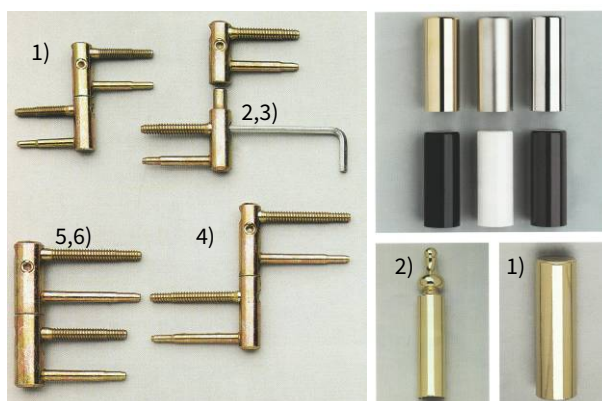

## ZÁVĚSY PRO DŘEVĚNÉ DVEŘE - NT

PROVEDENÍ BÍLÝ POZINK (NT)

Šablona je  
za 887 Kč - netto

a) šablona je nastavena se  
vzduchovou mezerou 3 mm  
b) šablona bez mezery

29

Objednací číslo	Specifikace	Nosnost (3 kusy)	Cena [Kč/ks]
1	710893 Dveřní závěs Ø 14 mm	60 kg	132
2	702012 Dveřní závěs Ø 15 mm	80 kg	129
3	706702 Dveřní závěs Ø 15 mm s bezpečnostní pojistkou	80 kg	176
4	706703 Dveřní závěs Ø 15 mm	90 kg	188
	1332900 Dveřní závěs Ø 15 mm protipožární	90 kg	242
5	706656 Dveřní závěs Ø 20 mm	120 kg	219
6	706705 Dveřní závěs Ø 20 mm s bezpečnostní pojistkou	120 kg	226
	508422 Dveřní závěs Ø 20 mm protipožární	120 kg	272

89

Šablona a)	Šablona b)
1272405	-
1271965	922288
1271965	922288
1271978	-
1271978	-
1271968	922344
1271968	922344
1271968	-

### TECHNICKÉ PARAMETRY

	a	b	d	d1	d2	e1	e2	f1	f2
1	14	80	40	-	-	7,7	6,6	24	42
2	15	92	45	-	-	8,7	7,5	24	52
3	15	92	45	-	-	8,7	7,5	24	52
4	15	112	60	-	-	8,7	7,5	32	61
	15	112	-	80	60	8,7	6,6	32	61
5	20	112	-	65	55	9,5	8,4	32	61
6	20	112	-	65	55	9,5	8,4	32	61
	20	112	-	80	55	9,5	8,4	32	61

Uvedené dveřní závěsy jsou bezúdržbové, s třístupňovým závitem a čepem, nastavitelné ve třech směrech.

Uvedené ceny jsou bez DPH.

(29 brutto, 89 netto)