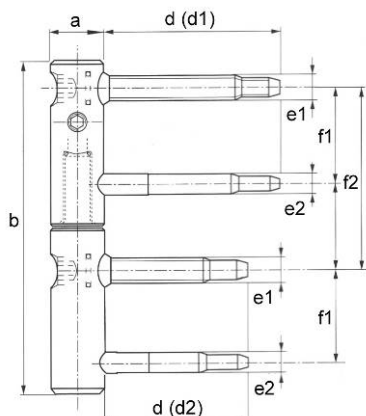

## ZÁVĚSY PRO DŘEVĚNÉ DVEŘE - NT

PROVEDENÍ BÍLÝ POZINK (NT)

Šablona je  
za 887 Kč - netto

a) šablona je nastavena se  
vzduchovou mezerou 3 mm  
b) šablona bez mezery

29

Objednací číslo	Specifikace	Nosnost (3 kusy)	Cena [Kč/ks]
1	710893 Dveřní závěs Ø 14 mm	60 kg	132
2	702012 Dveřní závěs Ø 15 mm	80 kg	129
3	706702 Dveřní závěs Ø 15 mm s bezpečnostní pojistkou	80 kg	176
4	706703 Dveřní závěs Ø 15 mm	90 kg	188
	1332900 Dveřní závěs Ø 15 mm protipožární	90 kg	242
5	706656 Dveřní závěs Ø 20 mm	120 kg	219
6	706705 Dveřní závěs Ø 20 mm s bezpečnostní pojistkou	120 kg	226
	508422 Dveřní závěs Ø 20 mm protipožární	120 kg	272

89

Šablona a)	Šablona b)
1272405	-
1271965	922288
1271965	922288
1271978	-
1271978	-
1271968	922344
1271968	922344
1271968	-

### TECHNICKÉ PARAMETRY

	a	b	d	d1	d2	e1	e2	f1	f2
1	14	80	40	-	-	7,7	6,6	24	42
2	15	92	45	-	-	8,7	7,5	24	52
3	15	92	45	-	-	8,7	7,5	24	52
4	15	112	60	-	-	8,7	7,5	32	61
	15	112	-	80	60	8,7	6,6	32	61
5	20	112	-	65	55	9,5	8,4	32	61
6	20	112	-	65	55	9,5	8,4	32	61
	20	112	-	80	55	9,5	8,4	32	61

Uvedené dveřní závěsy jsou bezúdržbové, s třístupňovým závitem a čepem, nastavitelné ve třech směrech.

Uvedené ceny jsou bez DPH.

(29 brutto, 89 netto)