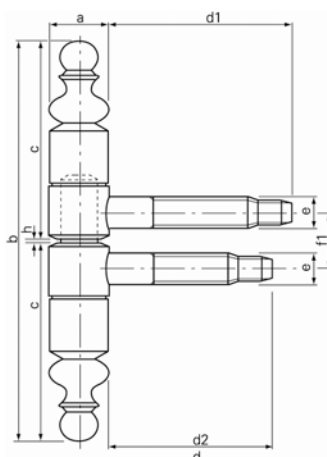

## ZÁVĚSY PRO DŘEVĚNÉ DVEŘE - SFS-PP

Obj. číslo	Specifikace	Povrchová úprava	Nosnost (1 kus)	Cena Kč/ks]
1 1271977	Závěs 2 dílný Ø 14 mm	Pobronzovaná	14 kg	35,80
2 22340	Závěs 2 dílný Ø 16 mm	Pomosazená	16 kg	46,50
2 22339	Závěs 2 dílný Ø 16 mm	Pobronzovaná	16 kg	39,90

### Technické parametry

	a	b	c	d	d1	d2	e	f	f1	g	h	i
1	14	94,4	47	40	-	-	8,2	-	13,6	-	0,4	-
2	16	108,4	54	-	50	44	8,7	-	15,6	-	0,4	-