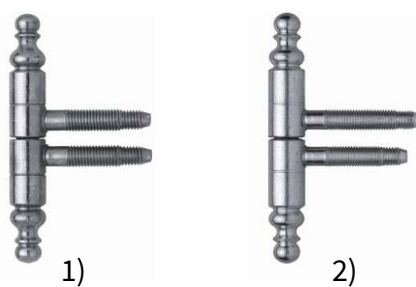

## ZÁVĚSY PRO DŘEVĚNÉ DVEŘE - SFS-PP

Obj. číslo	Specifikace	Povrchová úprava	Nosnost (1 kus)	Cena Kč/ks]
1 1271977	Závěs 2 dílný Ø 14 mm	Pobronzovaná	14 kg	35,80
2 22340	Závěs 2 dílný Ø 16 mm	Pomosazená	16 kg	46,50
2 22339	Závěs 2 dílný Ø 16 mm	Pobronzovaná	16 kg	39,90

### Technické parametry

	a	b	c	d	d1	d2	e	f	f1	g	h	i
1	14	94,4	47	40	-	-	8,2	-	13,6	-	0,4	-
2	16	108,4	54	-	50	44	8,7	-	15,6	-	0,4	-