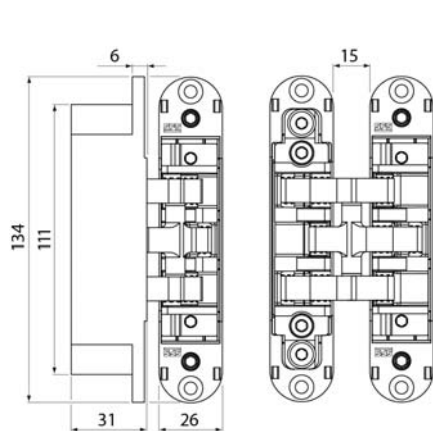

ZÁVĚSY PRO DŘEVĚNÉ DVEŘE - W-Tec 3D+

W-Tec 3D+ 60