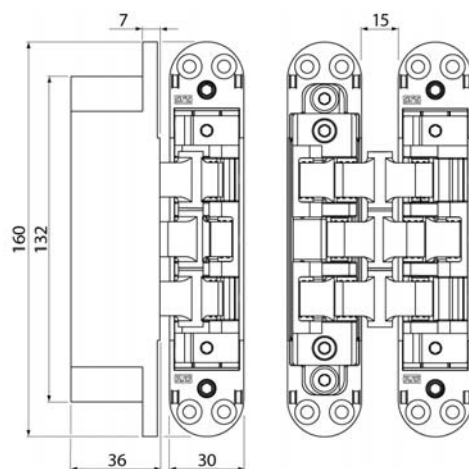

W-Tec 3D+ 100