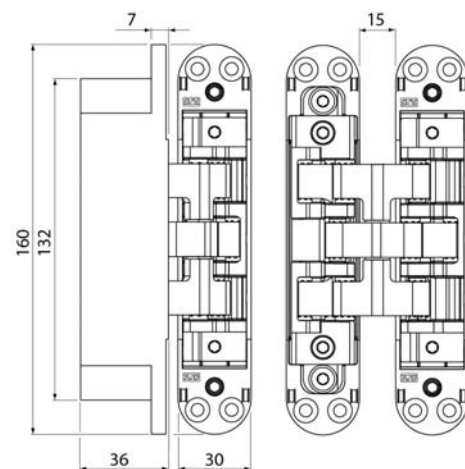

* na objednávku

ZÁVĚSY PRO DŘEVĚNÉ DVEŘE - W-Tec 3D+

W-Tec 3D+ 60

W-Tec 3D+ 100

W-Tec 3D+ 160

Rif.	W-Tec 3D+ 60	W-Tec 3D+ 100	W-Tec 3D+ 160
A	4	4	4
B	26	30	30
C	6	7	7
D	31	36	36
E	Min. 34	Min. 38	Min. 38
F	13	15	15
G	134	160	160
H	111	132	132
I	Min. 35	Min. 40	Min. 40