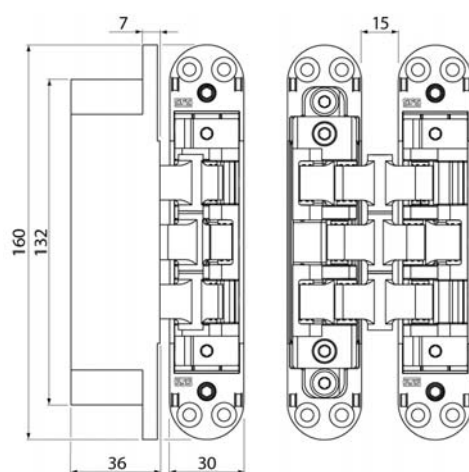

W-Tec 3D+ 100