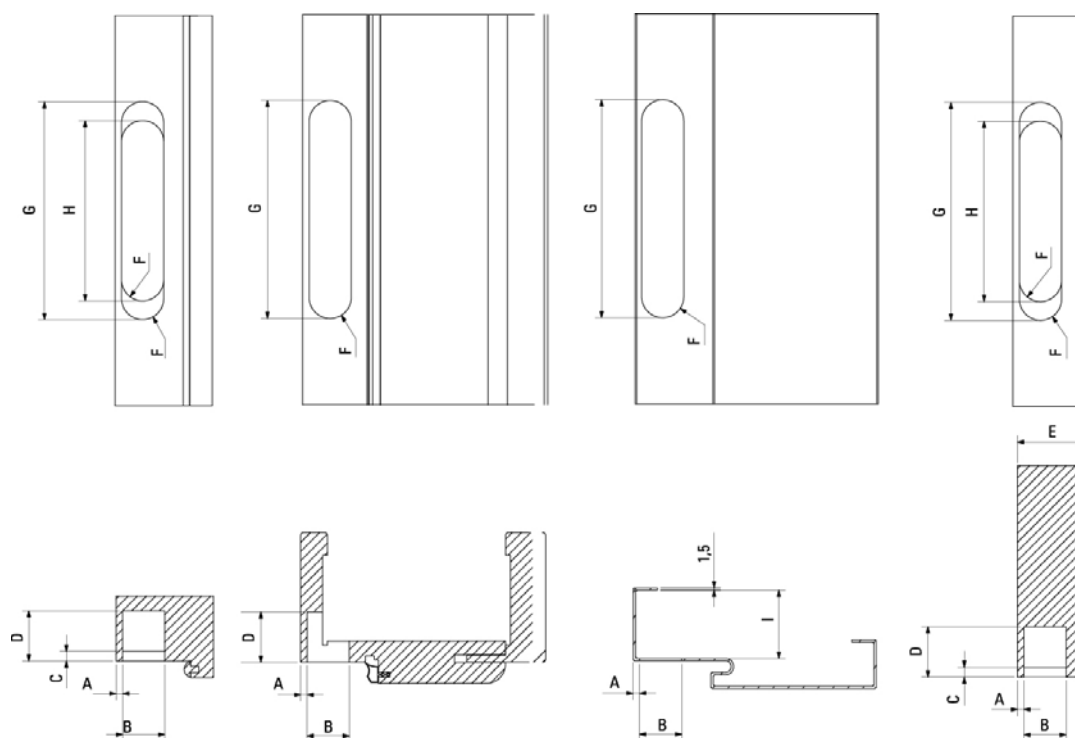

ZÁVĚSY PRO DŘEVĚNÉ DVEŘE - W-Tec 3D+

- pro interiérové bezfalcové dveře
- 7 otočných os
- pro masivní, obložkovou a ocelovou zárubeň
- nastavitelný ve třech směrech:
 - X = stranové seřízení +/- 3 mm
 - Y = výškové seřízení +/- 3 mm
 - Z = seřízení přitlaku +/- 1 mm

* na objednávku

ZÁVĚSY PRO DŘEVĚNÉ DVEŘE - W-Tec 3D+

W-Tec 3D+ 60

W-Tec 3D+ 100

W-Tec 3D+ 160

Rif.	W-Tec 3D+ 60	W-Tec 3D+ 100	W-Tec 3D+ 160
A	4	4	4
B	26	30	30
C	6	7	7
D	31	36	36
E	Min. 34	Min. 38	Min. 38
F	13	15	15
G	134	160	160
H	111	132	132
I	Min. 35	Min. 40	Min. 40