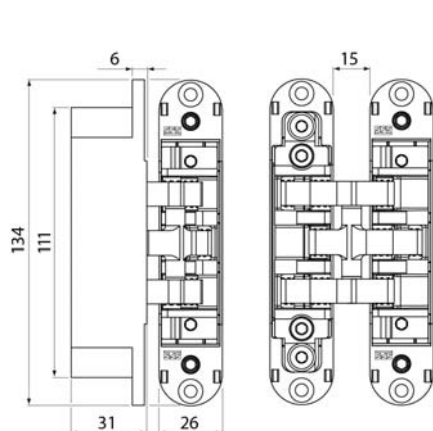

ZÁVĚSY PRO DŘEVĚNÉ DVEŘE - W-Tec 3D+

W-Tec 3D+ 60