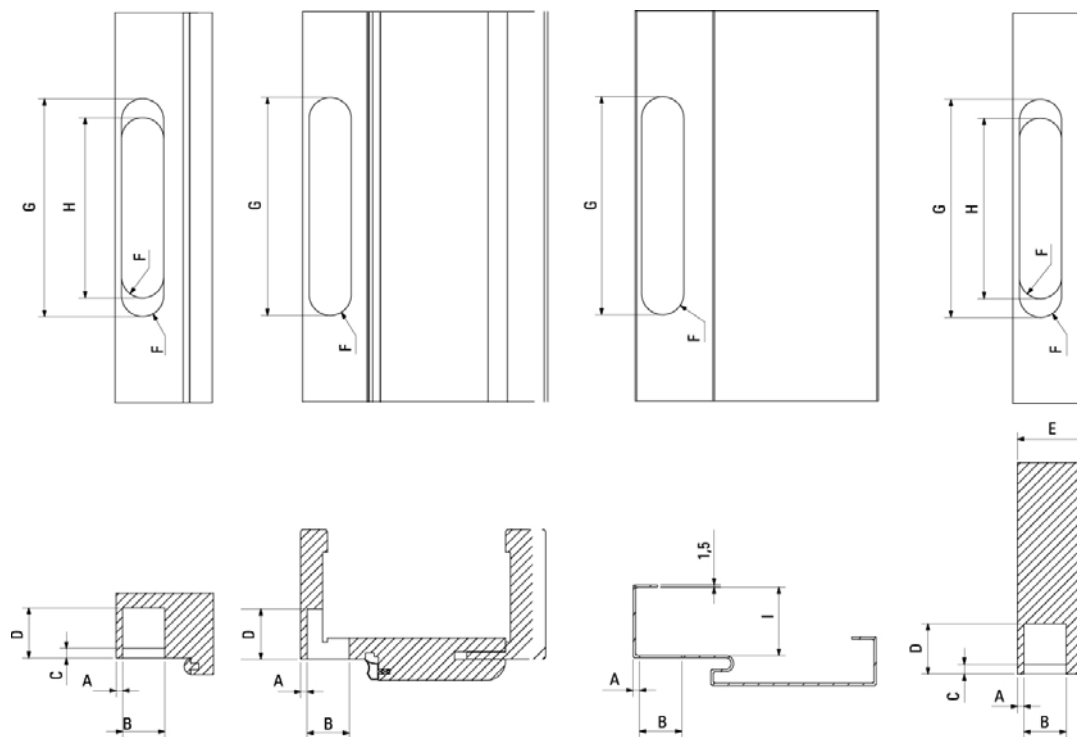

* na objednávku

ZÁVĚSY PRO DŘEVĚNÉ DVEŘE - W-Tec 3D+

W-Tec 3D+ 60

W-Tec 3D+ 100

W-Tec 3D+ 160

Rif.	W-Tec 3D+ 60	W-Tec 3D+ 100	W-Tec 3D+ 160
A	4	4	4
B	26	30	30
C	6	7	7
D	31	36	36
E	Min. 34	Min. 38	Min. 38
F	13	15	15
G	134	160	160
H	111	132	132
I	Min. 35	Min. 40	Min. 40