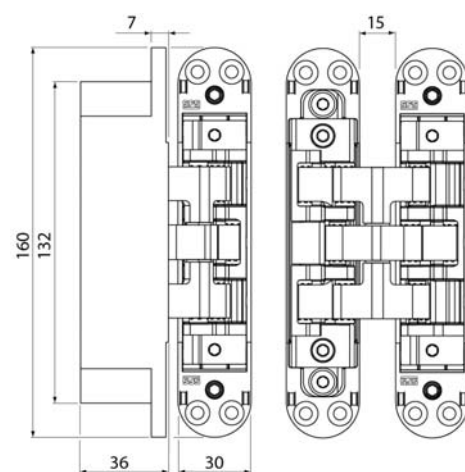

* na objednávku

ZÁVĚSY PRO DŘEVĚNÉ DVEŘE - W-Tec 3D+

W-Tec 3D+ 60

W-Tec 3D+ 100

W-Tec 3D+ 160

Rif.	W-Tec 3D+ 60	W-Tec 3D+ 100	W-Tec 3D+ 160
A	4	4	4
B	26	30	30
C	6	7	7
D	31	36	36
E	Min. 34	Min. 38	Min. 38
F	13	15	15
G	134	160	160
H	111	132	132
I	Min. 35	Min. 40	Min. 40