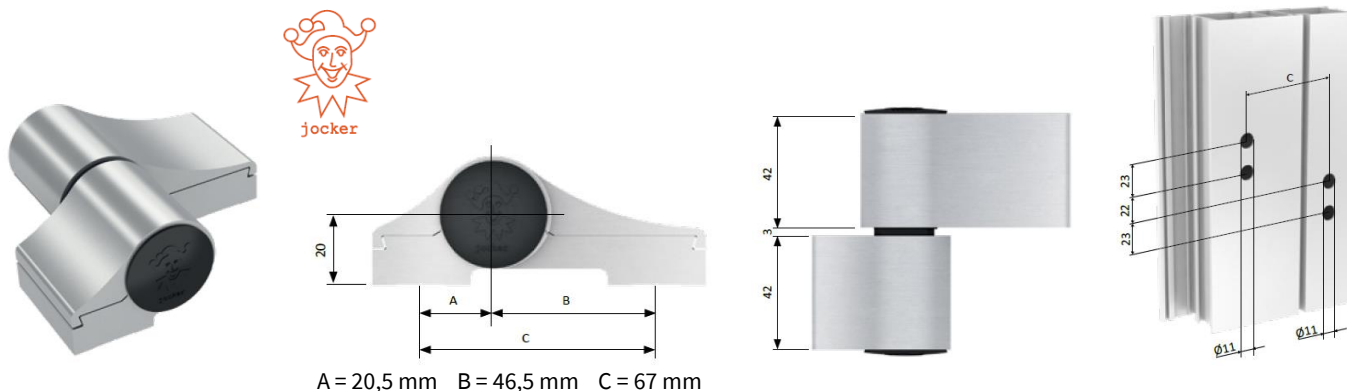

ZÁVĚSY PRO HLINÍKOVÉ DVEŘE - JOCKER

2-DÍLNÉ ZÁVĚSY

Objednací číslo	Popis	Balení [ks]	Cena [Kč/ks]
9027016M6700	Dveřní pant Alu Jocker 2D (dvoudílný) 67 mm antracit	24	257
90280776700	Dveřní pant Alu Jocker 2D (dvoudílný) 67 mm hnědá RAL8077	24	231
902.9016.67.00	Dveřní pant Alu Jocker 2D (dvoudílný) 67 mm bílý	24	231
902.F1.67.00	Dveřní pant Alu Jocker 2D (dvoudílný) 67 mm F1	24	305
902.GOLD.67.00	Dveřní pant Alu Jocker 2D (dvoudílný) 67 mm zlatý nástřik	24	257

MONTÁŽNÍ PRVKY

Objednací číslo	Popis	Balení [ks]	Cena [Kč/sada]
902.0000.60.01D	Šrouby pro Alu Jocker 2D 60mm (sada 4 ks šroubů)	24	65
902.0838.00.02D	Úchyt pantu Alu Jocker 2D (sada 4 šroubů M8x38 + 2 přípravky)	24	82

902.0000.60.01D

902.0838.00.02D

Objednací číslo	Popis	Cena [Kč/ks]
407.0404.03.00	Šablona na vchodové závěsy Jocker ALU	1341
90200000013	Plastová krytka pro panty Alu Jocker	15

Nosnost 160 kg (200 000 cyklů).
 Uvedené ceny jsou bez DPH.