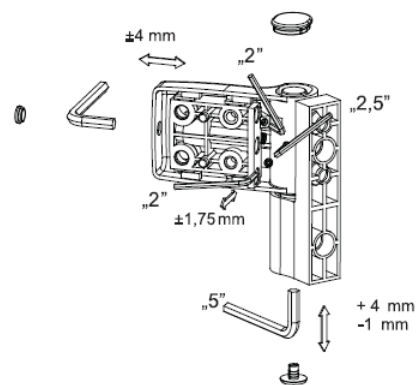

ZÁVĚSY PRO PLASTOVÉ DVEŘE - JOCKER JUNIOR

Nosnost **80 kg**
(max. váha křídla při použití 3 kusů závěsů)

Výrobek certifikován dle EN1935:2003