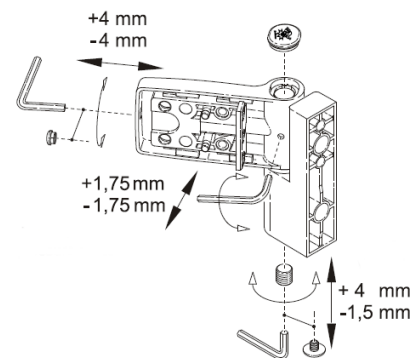

ZÁVĚSY PRO PLASTOVÉ DVEŘE - JOCKER

Nosnost **120 kg**
(max. váha křídla při použití 3 kusů závěsů)
Výrobek certifikován dle EN1935:2003