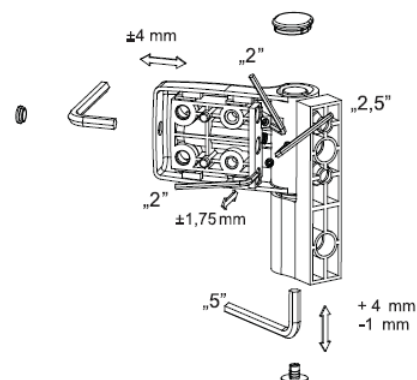

ZÁVĚSY PRO PLASTOVÉ DVEŘE - JOCKER JUNIOR

Nosnost **80 kg**
(max. váha křídla při použití 3 kusů závěsů)

Výrobek certifikován dle EN1935:2003