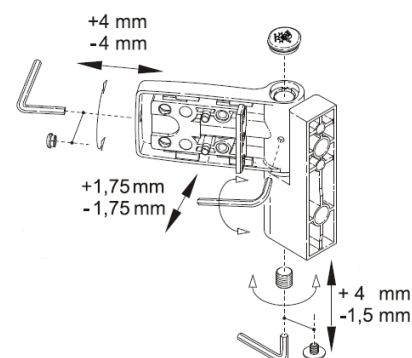

ZÁVĚSY PRO PLASTOVÉ DVEŘE - JOCKER

Nosnost **120 kg**
(max. váha křídla při použití 3 kusů závěsů)
Výrobek certifikován dle EN1935:2003