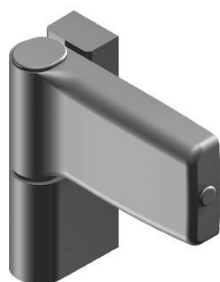

ZÁVĚSY PRO PLASTOVÉ DVEŘE - JOCKER

typ A

typ B

Nosnost **120 kg**
(max. váha křídla při použití 3 kusů závěsů)
Výrobek certifikován dle EN1935:2003

bílý
RAL 9016

tm.hnědý
RAL 8077

hnědý
RAL 8019

zlatý dub
RAL 8003