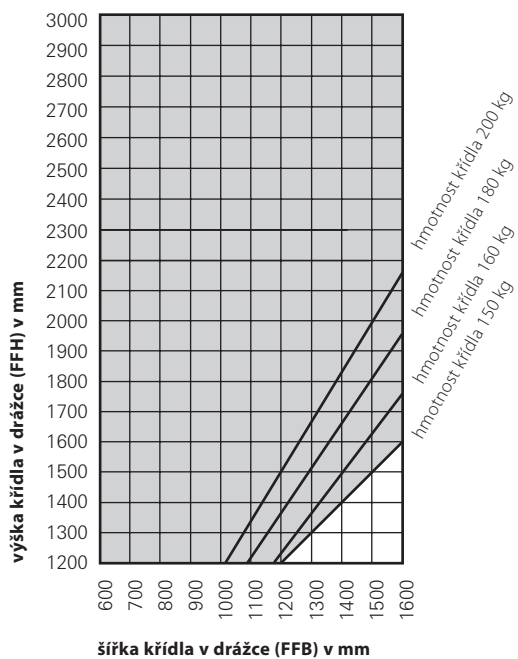

Aplikační diagram

Závěsy NT PowerHinge

Otevíravé sklopné kování pravoúhlé okno

Max. hmotnost křídla 200 kg