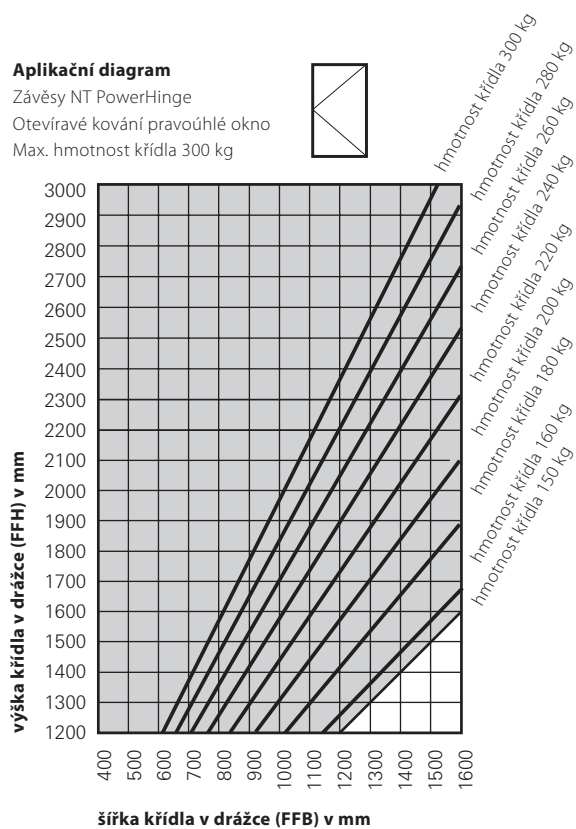

Seřizování

- stranové seřízení nůžek a rámového ložiska +/- 2 mm
- výškové seřízení křídlového závěsu + 4 mm / - 2 mm
- seřízení přítlaču nůžek +/- 0,5 mm

Roto NT PowerHinge

NEU
NEW

Aplikační diagram

Závěsy NT PowerHinge

Otevíravé sklopné kování pravoúhlé okno

Max. hmotnost křídla 200 kg

Aplikační diagram

Závěsy NT PowerHinge

Otevíravé kování pravoúhlé okno

Max. hmotnost křídla 300 kg

Vytváří vnitřní hodnoty

Roto Frank AG
Okenní a dveřní technologie