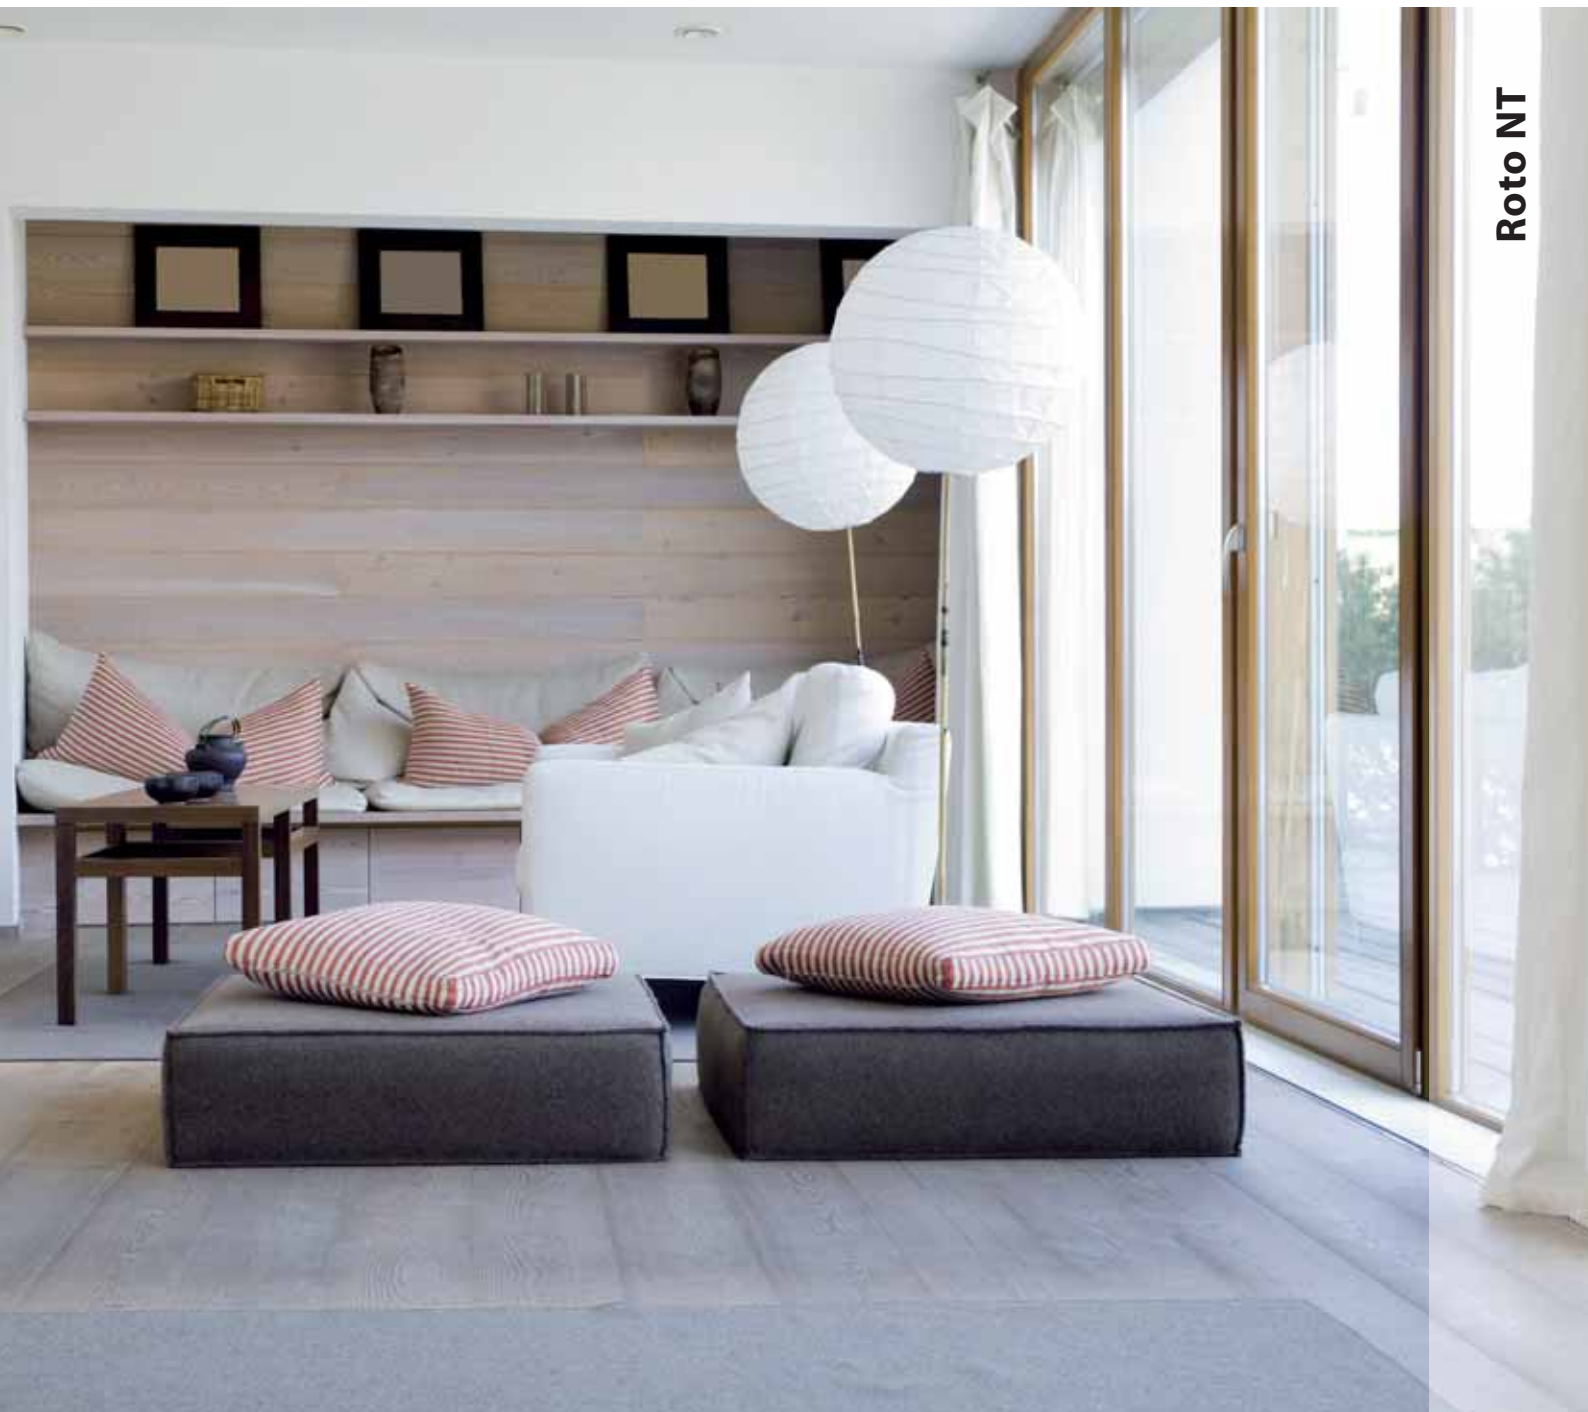

Roto NT PowerHinge

Jedinečné řešení pro zvláště velká okna ze dřeva a dřevo/hliníku

Roto NT